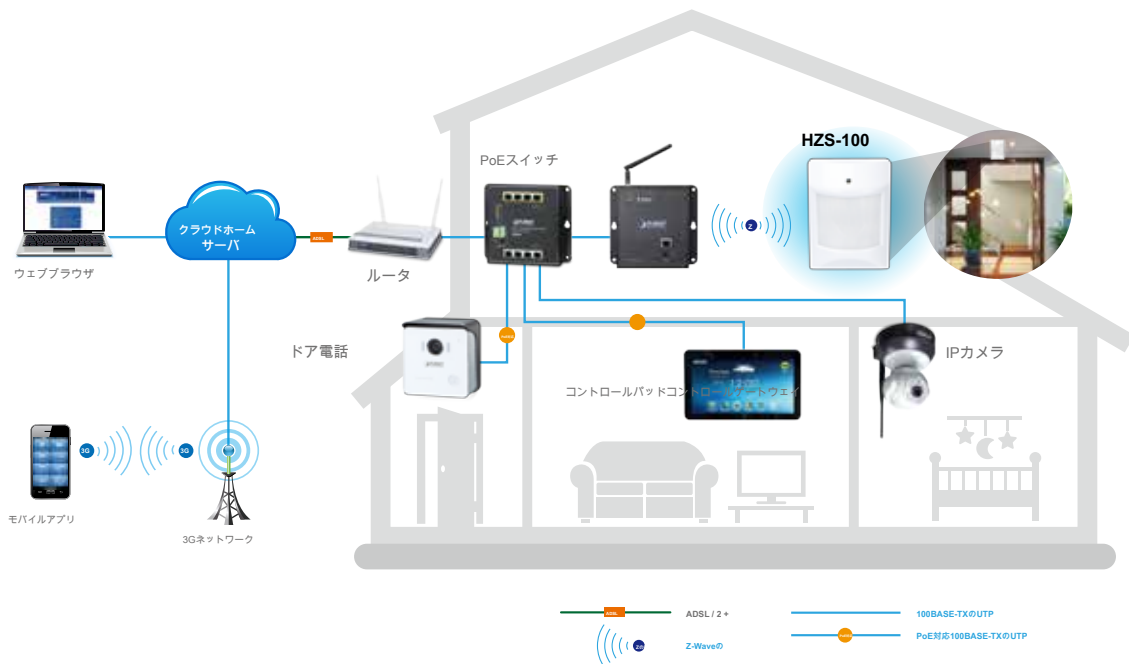

Z-WaveのPIRモーションセンサーをウォールマウント

ホームオートメーションやスマートホームコントロール

Z-Waveの技術に基づいたPLANETホームオートメーション製品ファミリのHZS (Z-Waveの感知装置) シリーズは、あなたの家や家族24/7を保護し、高度なセキュリティシステムを提供します。簡単な操作と柔軟な構成は、我々のシステムの魅力的な機能です。シンプルなワンタッチボタンは、あなたの好みや動作モードに応じて定期的な設定をプログラムすることができます。PLANET HAC-1000 Z-Waveのホームオートメーションコントロールゲートウェイと協力して、あなたは私たちが提供するすべてのラウンドで信頼性の高いホームセキュリティサービスを取得します。製品ラインの私達のフルレンジは、あなたがあなたのホームセキュリティシステムのために必要なすべてのデバイスを取得することを確認してください。

モーションと温度検知

PLANET HZS-100が運動を監視し、動きが検出されたときにZ波™信号を送るZ波壁掛けPIRのモーションセンサーです。建物の変更内部の際の温度内蔵の温度センサー機能を使用すると、HZS-100は、信号を送信します。

はじめに1-2-3と同じくらい簡単にです

(ホームオートメーションコントローラパッドやコントロールゲートウェイを含む)クラウドホームアプリを使って1: プレス 包含/除外 含める/Z-Waveのデバイスを除外します。

Z-Waveのデバイス2: プレス ペア 制御ゲートウェイとの接続を確認するためのボタン。

3.ユーザーが楽しみ、すぐにZ-Waveのネットワークを管理することができます。

リアルタイムアラーム

電気、家庭用アラームとよりを使用するようなアラートがクラウドホスティングを介して遅延なくあなたの通知にすることができます。今から、あなたは関係なく、あなたがどこにいるあなたの家のセキュリティを維持することはできません。

アプリケーション

PLANET HAC-1000 Z-Waveのホームオートメーションコントロールゲートウェイを使用すると、あなたの家が確実に保護されます。それはあなたがワイヤレスでZ-Waveのプロトコルのリモートコントロールを使用してオン/オフ付属機器や電子機器の電源をオンすることができます。あなたは、モーション検知および温度監視用HZS-100 PIRセンサーを適用することによって、あなたの家の環境を管理することができます。また、あなたは、このようにあなたの家スマート1を作る、あなたのiOSやAndroidの携帯電話のタッチスクリーンを使用して、自宅や海外で、どこにいても、この革新的なオートメーションシステムを制御することができます。