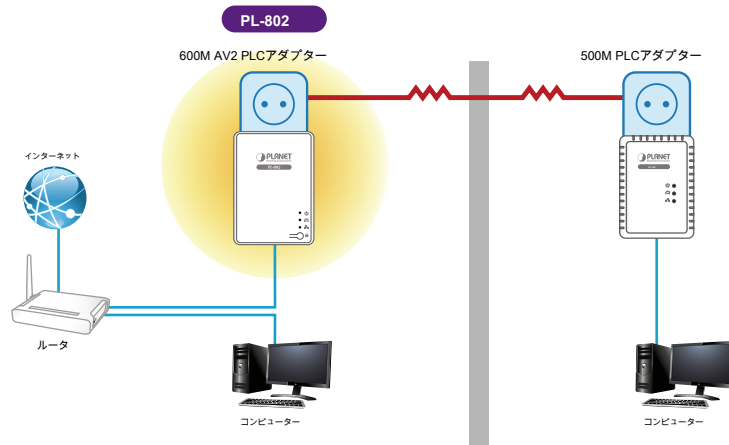

600M AV2電力線イーサネットブリッジ

高速データ転送速度

高度ホームプラグAV2技術と惑星PL-802電力線イーサネットブリッジは、最大300メートルの電力線の長さにはわたっては600Mbpsまでの安定した、高速データ転送速度をユーザに提供します。そのため、PL-802は、簡単にマルチメディアエンターテインメントネットワークを構築するための素晴らしい選択肢作り、すべての部屋に複数のHDストリーム、さらにはフルHD動画を送信することができます。

他の電力線イーサネットブリッジとの完全な相互運用性

AV2の電力線は、次世代の電力線認定製品への簡単な移行を容易にするために、他のPLANET接続されたホームテクノロジーとの完全な相互運用性を維持します。PL-802は、手間をかけずに家庭でのインターネットアクセスのためのHomePlug認定の家電やネットワーク製品と接続することができますので、これは重要な利点です。

IEEE LAN規格とのHomePlug AV2を遵守

- 高精細マルチメディアストリーミング用に設計されました
- データレートは600Mbpsまで、既存の電気配線上に300メートルまでの距離
- IEEE 802.3、IEEE 802.3uの、IEEE 1901に準拠し、ホームプラグAV2
- PLANET電力線製品を含むホームプラグAV2 (300Mbpsの) との下位互換性
- LANおよびWANのための10 / 100MbpsのRJ45ポートを装備

安全なネットワーク接続

- プラグアンドプレイ数分でインストールを、有線接続ポイントに任意の電源ソケットに変換します
- 洗練されたデータの暗号化を使用した単純なプッシュボタンのセットアップ。ネットワーク保護の強化のために128ビットのAES暗号化。

簡単なインストールと管理

- ケーブルの混乱なしにあなたの家庭内の高速ネットワーク接続を作成します。
- 電力線ネットワーク管理のための使いやすいユーティリティ
- 1つのマスターで最大7つのスレーブ、合計して最大で8つのデバイス。駅あたり8つのブリッジデバイス
- 何のデータリンクが検出されないとき、グリーン技術は、エネルギーの節約を助けるために適用されます
- TDMAと優先度ベースのCSMA / CAチャネルアクセス方式は効率性とスループットを最大化