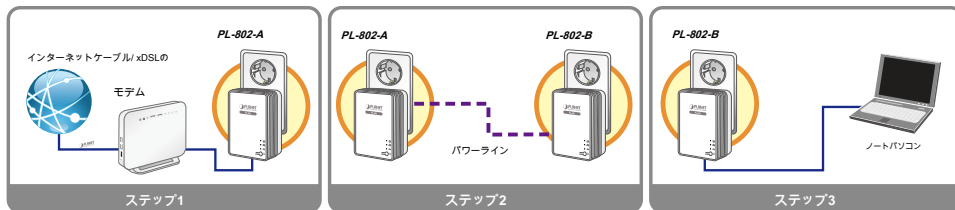

安全なネットワーク接続

- プラグアンドプレイ数分でインストールを、有線接続ポイントに任意の電源ソケットに変換します
- 洗練されたデータの暗号化を使用した単純なプッシュボタンのセットアップ。ネットワーク保護の強化のために128ビットのAES暗号化。

簡単なインストールと管理

- ケーブルの混乱なしにあなたの家庭内の高速ネットワーク接続を作成します。
- 電力線ネットワーク管理のための使いやすいユーティリティ
- 1つのマスターで最大7つのスレーブ、合計して最大で8つのデバイス。駅あたり8つのブリッジデバイス
- 何のデータリンクが検出されないとき、グリーン技術は、エネルギーの節約を助けるために適用されます
- TDMAと優先度ベースのCSMA / CAチャネルアクセス方式は効率性とスループットを最大化

ボタンのタッチで確保ネットワーク接続

単にPL-802上のボタンを押すことにより、ユーザーは簡単に数分以内に手間のかからない、セキュアな電力線ネットワークを設定することができます。これは、ネットワークセキュリティとデータ保護のために128ビットのAES暗号化を提供します。

128ビットAES 以下のための暗号化
ネットワークセキュリティとデータ保護

はじめに1-2-3と同じくらい簡単にです

あなたのxDSLやケーブルモデムのイーサネットポートに1電力線イーサネットブリッジ1.Connect、最寄りの電源ソケットに差し込みます。

お部屋やオフィスにおける第二電力線イーサネットブリッジで2.Plug。

ネットワークケーブル経由で電力線イーサネットブリッジにPC/ラップトップを3.Connect。ユーザーはすぐにPCやラップ

トップを介してインターネットへのアクセス権を持っています。

クイック&イージー接続

消費電力を削減

既存の電力線イーサネットアダプタと比較した場合、PL-802は消費電力が少なくて済みます。何のイーサネットリンクが存在しない場合また、PL-802は、自動的にこの機能なしのアダプターと比較して80%以上*でエネルギーの浪費を削減する「省電力」モードに切り替わります。