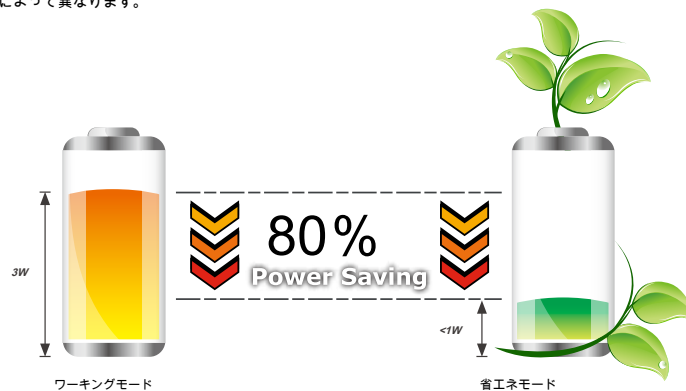

消費電力を削減

既存の電力線イーサネットアダプタと比較した場合、PL-802は消費電力が少なくて済みます。何のイーサネットリンクが存在しない場合また、PL-802は、自動的にこの機能なしのアダプターと比較して80%以上*でエネルギーの浪費を削減する「省電力」モードに切り替わります。

*実際のデータは、ネットワークの状態や環境要因によって異なります。