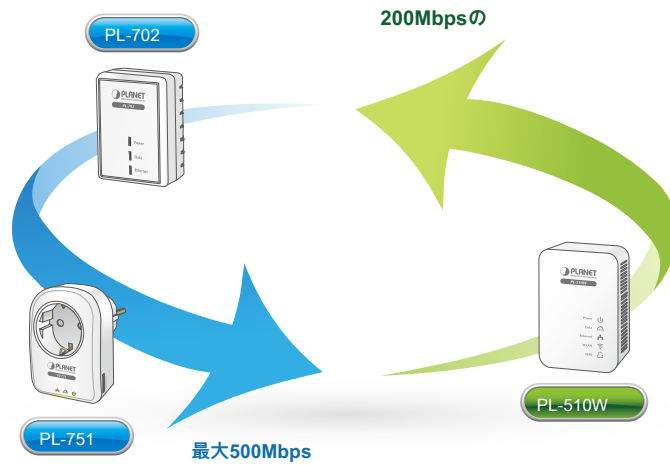

安全なネットワーク接続

- プラグアンドプレイ数分でインストール、いづれかを交換し、洗練されたデータとの有線接続ポイントシンプルなプッシュボタンの
- セットアップに電源ソケット ネットワーク保護の強化のための暗号化、128ビットAES暗号化

簡単なインストールと管理

- 高速ネットワーク接続のイオンを作成します。 イージーケーブルの混乱なしであなたの家全体の電力リットルのINEネ
- 管理、ワークのために使用UTのイリTY
- 16の電源LINEのネットワークアダプタにアップすることができます エネルギーを節約助けるために適用される単一のネットワークグリーンテ
- クロノジー上で通信 何のデータリンクは、TDMAと優先度ベースのCSMA / CAチャネルを検
- 出されない場合 アクセス方式は、EFF iciencyとスループットを最大化
- ノイズの通過電源コンセントを提供
- 特徴-ビスの統合の強化品質 (QoS)

データ転送速度最大500Mbpsまでの300メートルの配線までの距離

高度ホームプラグAV技術を用いて、PL-751 300メートル電気電力線の長さの最大で最大500Mbpsまで安定した高速データ転送速度をユーザーに提供します。そのため、PL-751は、簡単にマルチメディアエンターテインメントネットワークを構築するための素晴らしい選択肢作り、すべての部屋に複数のHDストリーム、さらにはフルHD動画を送信することができます。