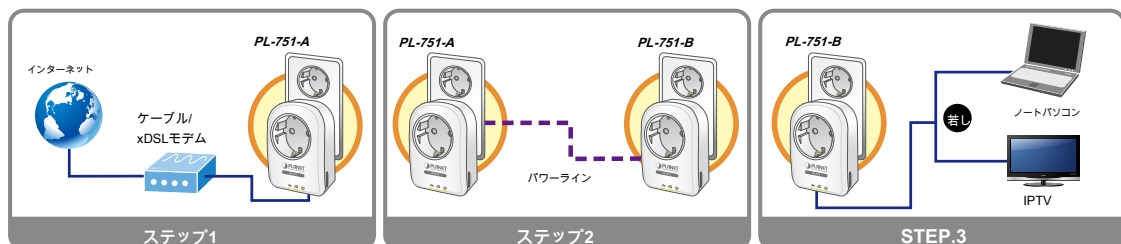

クイック&イージー接続