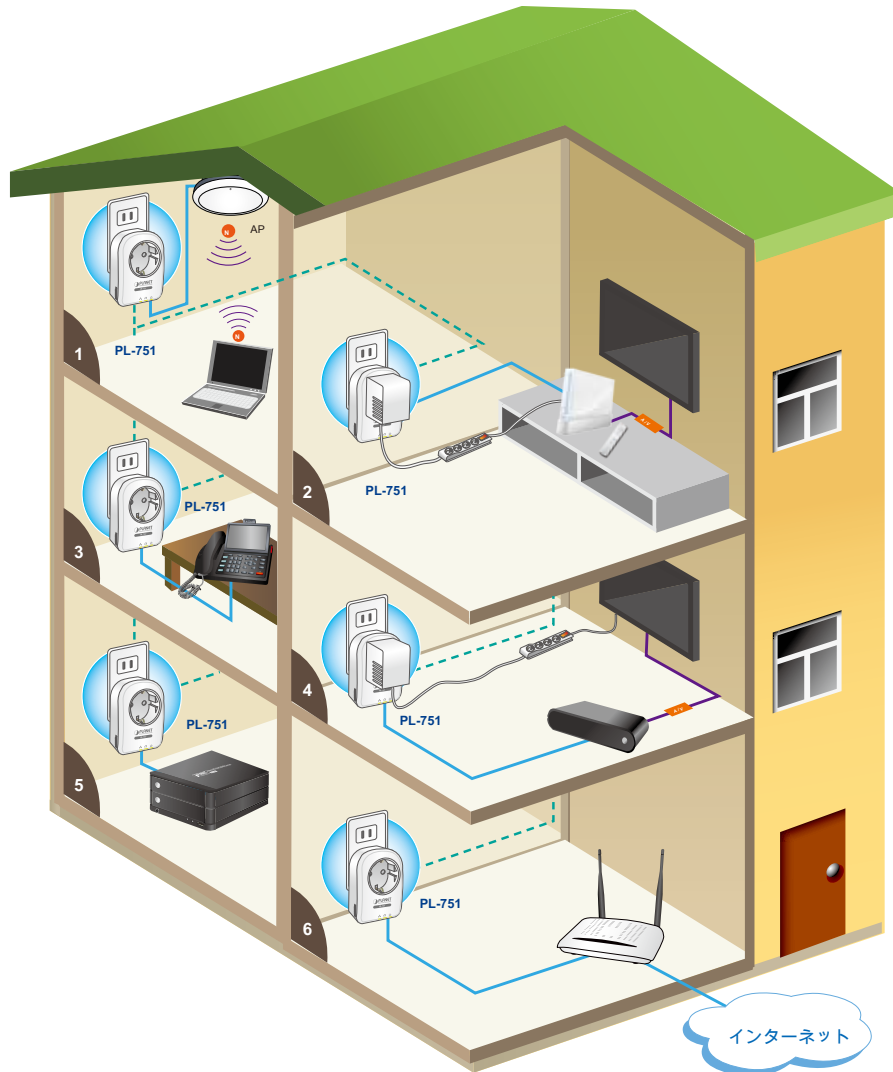

クイック&イージー接続

80%まで消費電力を削減

既存の電力線イーサネットアダプタと比較したときにPL-751は消費電力が少なくて、何のイーサネットリンクが存在しない場合また、PL-751は、自動的にこの機能なしのアダプターと比較して80%以上の*のために無駄なエネルギーを削減する「省電力」モードに切り替わります。

*実際のデータは、ネットワークの状態や環境要因によって異なります。

QoSのことで効率的な帯域幅管理 (サービス品質)

サービスの品質 (QoS) は、PL-751は、さまざまな技術の上に、選択したネットワークトラフィックにより良いサービスを提供するために、ネットワークを有効にすることによって提供されます。PL-751は、インターネット、オンラインゲーム、IPTV、ビデオやVoIPなどの迅速なセットアップのためのQoSの5つの優先順位を提供します。

サービスの品質 (QoS)
帯域幅に敏感なアプリケーションの品質を確保

応用

ホームの電力線を介した高速イーサネット接続

PLANETは自宅インターネット接続の共有に関する様々な要求を満たすために電力線製品のいくつかのタイプを提供します。図示のように、ユーザーは、ナノ電力線アダプタPL-751にIP STBを接続するか、自由に家の中でPL-751にPCを接続することができます。PLANET電力線製品が適用されると、何も厄介なネットワークケーブルと追加のスイッチが家庭で必要とされず、ユーザーは完全に今から家庭用ブロードバンドネットワークを楽しむことができます。