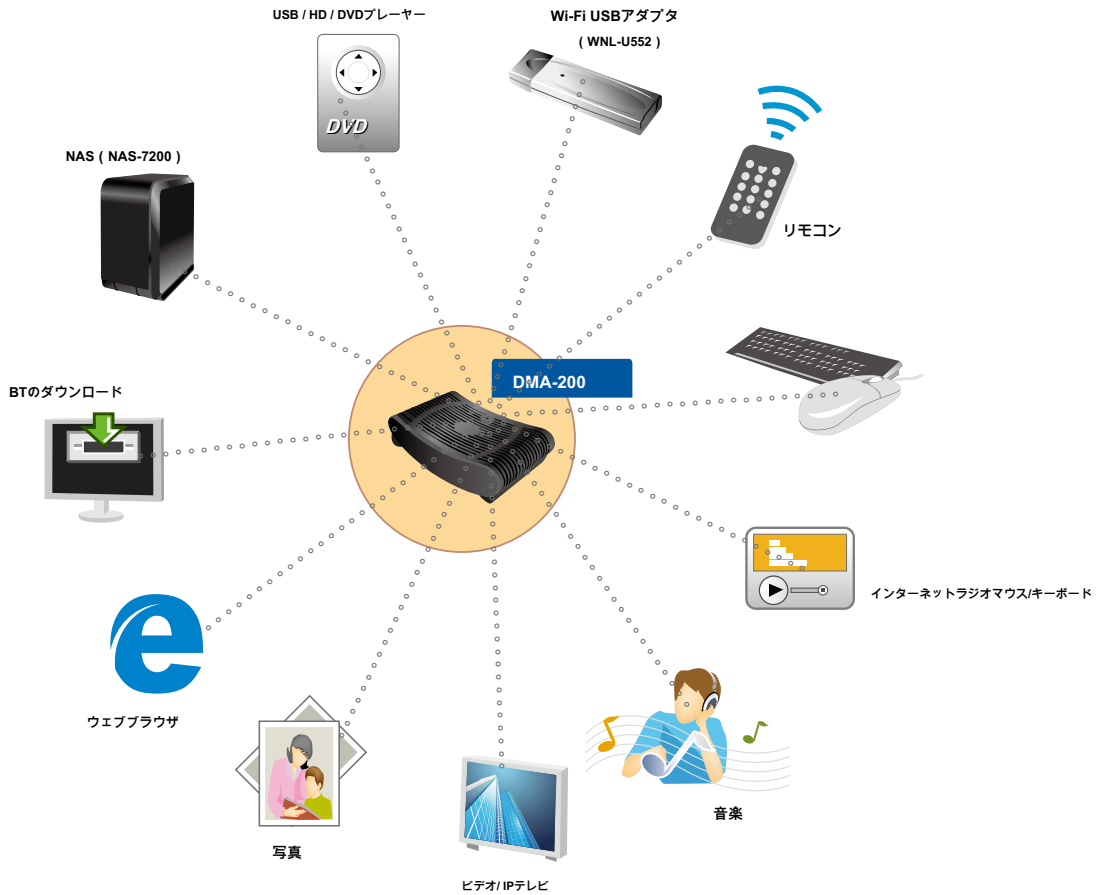

## デジタルメディアセンター

PLANETデジタルメディアセンター、DMA-200は、消費者のテレビおよび/またはホームエンターテインメントシステム上でネットワークまたはインターネットから直接ストリーミングオーディオ、ビデオ、およびデータを配信するための高度な顧客宅内機器（CPE）デバイスです。あなたはすでにあなたのローカルエリアネットワークを設定したり、インターネットに接続している場合は、あなたのお気に入りの写真、ムービー、またはサーフィンのウェブが、常に次のコンピュータに着座する必要はありませんを検索し、楽しむために付属のリモコンを使ってソファグループチャットすることができますがホームエンターテインメントシステム。ネットワークを使用してPC/NASを接続するだけでなく、あなたは、単にアクセスし、ユーザーフレンドリーなオンスクリーンディスプレイ（OSD）メニューを使ってメディアファイルを再生するには、あなたのUSBデバイスをプラグインすることができます。

あなたは自由にこれらの機能を選択して、インターネットビデオコンテンツの驚くべき多様性を楽しむことができるようにテレビでインターネットをサーフィンのあなたの必要性を満たすために、DMA-200は、Webブラウザ、ビットトレントのダウンロードおよびインターネットラジオ機能を提供します。

魅力的な機能を、DMA-200は、高度MPEG1/2/4ビデオとMP3オーディオ圧縮アルゴリズムを提供し、限られた帯域幅のネットワーク上で最適な品質でコンテンツストリームを配信することができます。PLANET DMA-200を使用すると、1つのウィンドウに、音楽、写真、ビデオのあなたの完全なデジタルコレクションを探索することができるように管理し、お楽しみライブラリとの相互作用の没入方法を提供します。DMA-200は、標準および高精細度（HD）ビデオ、オーディオ/ビデオ再生、ウェブブラウジングやメディアアプリケーションの無数をサポートする強力なデジタルメディアセンターです。

### オーダー情報

DMA-200	デジタルメディアセンター
---------	--------------

アプリケーション

どこ & いつでもデジタルライフを持参

電線を実行せずに、あなたの家のどのテレビでデジタル音楽ビデオ、映画や写真を見ます。エレガントで操作しやすいメニュー画面では、あなたは、家族のスライドショーを表示することができます。またカバーアートであなたの音楽コレクションを閲覧し、全体のプレイリストを聴いたり、世界中のインターネットTV / ラジオ局の広大な選択から選択します。

データシート

PLANETテクノロジー株式会社  
11F、第96号、最小チュアンロード、シンティエン、台北、台湾、ROC電話：886-2-2219-9518  
ファックス：886-2-2219-9528  
メール：sales@planet.com.tw  
VoIPゲートウェイ：vip.planet.com.tw  
www.planet.com.tw