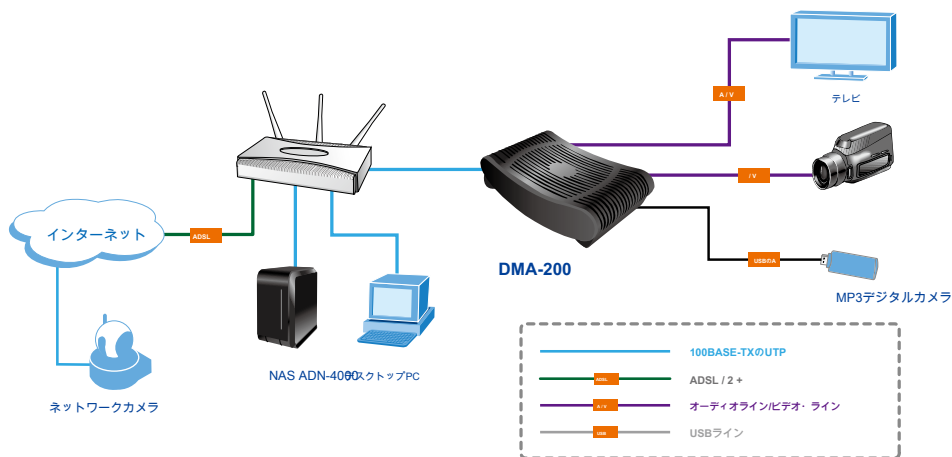

## デジタルメディアセンター

PLANETデジタルメディアセンター、DMA-200は、消費者のテレビおよび/またはホームエンターテインメントシステム上でネットワークまたはインターネットから直接ストリーミングオーディオ、ビデオ、およびデータを配信するための高度な顧客宅内機器（CPE）デバイスです。あなたはすでにあなたのローカルエリアネットワークを設定したり、インターネットに接続している場合は、あなたのお気に入りの写真、ムービー、またはサーフィンのウェブが、常に次のコンピュータに着座する必要はありませんを検索し、楽しむために付属のリモコンを使ってソファグループチャットすることができますがホームエンターテインメントシステム。ネットワークを使用してPC/NASを接続するだけでなく、あなたは、単にアクセスし、ユーザーフレンドリーなオンスクリーンディスプレイ（OSD）メニューを使ってメディアファイルを再生するには、あなたのUSBデバイスをプラグインすることができます。

### 関連製品

PL-501	200M電力線イーサネットブリッジ
PL-420	4ポートスイッチとイーサネットブリッジに85M電力線
PL-201	85M電力線イーサネットブリッジ
WNL-U552	802.11nのワイヤレスUSB 2.0アダプタ
WNL-U554	802.11nのワイヤレスUSB 2.0アダプタ
NAS-7100	1-湾SATA NASサーバー
NAS-7101	1-湾SATA NASサーバー
NAS-7200	2-湾SATA NASのRAIDサーバー
NAS-7201	2-湾SATA NASのRAIDサーバー

アプリケーション

どこ & いつでもデジタルライフを持参

電線を実行せずに、あなたの家のどのテレビでデジタル音楽ビデオ、映画や写真を見ます。エレガントで操作しやすいメニュー画面では、あなたは、家族のスライドショーを表示することができます。またカバーアートであなたの音楽コレクションを閲覧し、全体のプレイリストを聴いたり、世界中のインターネットTV / ラジオ局の広大な選択から選択します。

データシート

PLANETテクノロジー株式会社  
11F、第96号、最小チュアンロード、シンティエン、台北、台湾、ROC電話：886-2-2219-9518  
ファックス：886-2-2219-9528  
メール：sales@planet.com.tw  
VoIPゲートウェイ：vip.planet.com.tw  
www.planet.com.tw