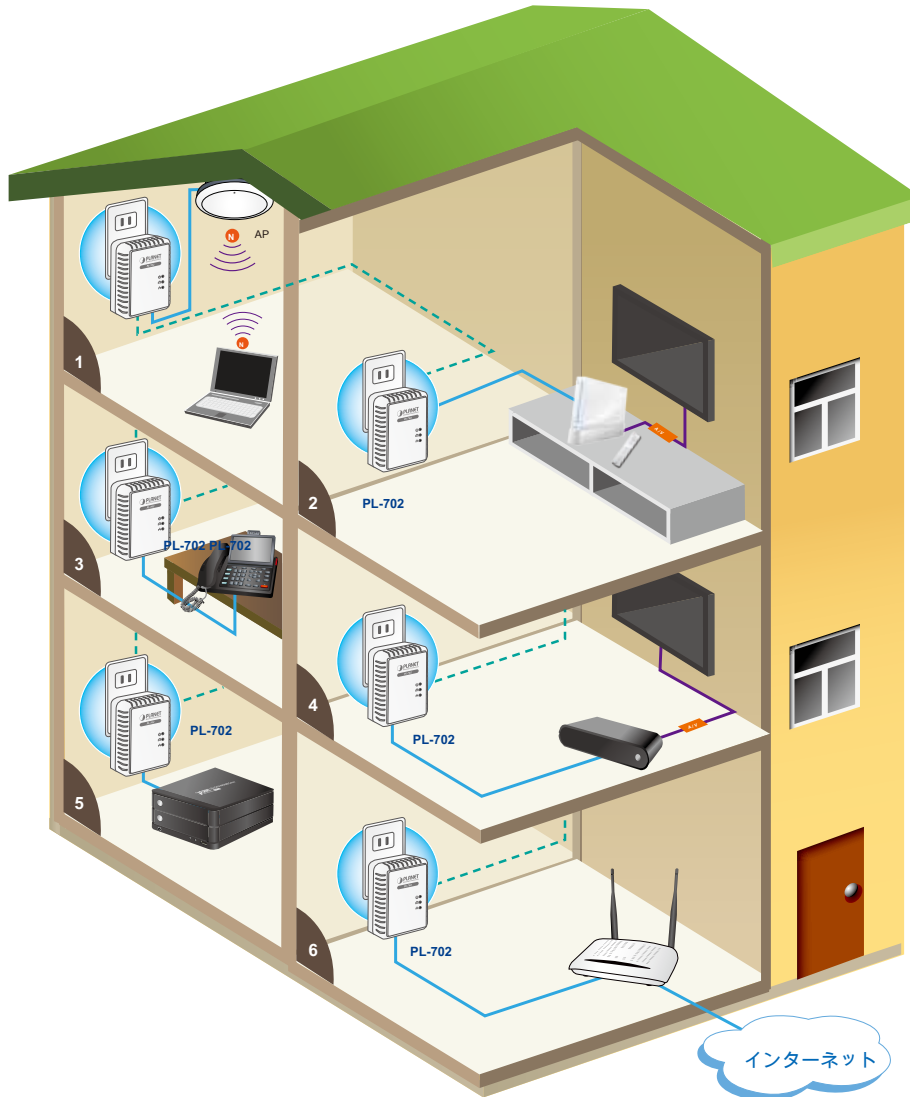

クイック&イージー接続

コンパクトなナノデザインは、任意の周囲とうまくマッチ

のみ67 (W) ×50 (D) ×32 (H) mmの寸法と、PL-702は、任意の自宅やオフィスで周囲とうまく調和超コンパクトで洗練されたデザインを備えています。

最大80%消費電力を削減

緑の技術が適用されると、既存の電力線イーサネットアダプタと比較すると、PL-702は消費電力が少なくなります。何のイーサネットリンクが存在しない場合または、PL-702は、自動的にこの機能なしのアダプターと比較して80%以上の*のために無駄なエネルギーを削減する「省電力」モードに切り替わります。

サービスの品質 (QoS)

帯域幅に敏感なアプリケーションの品質を確保

アプリケーション

ホームの電力線を介した高速イーサネット接続

PLANETは自宅でインターネット接続の共有に関する様々な要求を満たすために電力線製品のいくつかのタイプを提供します。図示のように、ユーザは、PL-702にIP STBを接続することができます。ナノ電力線アダプタ、または自由に家の中でPL-702にPCを接続します。PLANET電力線製品が適用されると、何も厄介なネットワークケーブルと追加のスイッチが家庭で必要とされず、ユーザーは完全に今から家庭用ブロードバンドネットワークを楽しむことができます。