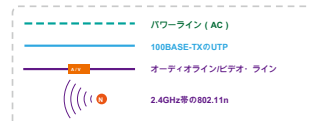

*実際のデータは、ネットワークの状態や環境要因によって異なります。

QoSのことで効率的な帯域幅管理

サービスの品質 (QoS) は、このようにそのネットワーク効率を改善し、このようなVoIPの、IPTV、ビデオストリーミングやオンラインゲームが同じネットワーク上で実行されているなど、他の帯域幅集約型のアプリケーションとデータトラフィックの帯域幅の優先順位を保证するために、PL-702によって提供されます。

サービスの品質 (QoS)

帯域幅に敏感なアプリケーションの品質を確保

アプリケーション

ホームの電力線を介した高速イーサネット接続

PLANETは自宅でインターネット接続の共有に関する様々な要求を満たすために電力線製品のいくつかのタイプを提供します。図示のように、ユーザは、PL-702にIP STBを接続することができます。ナノ電力線アダプタ、または自由に家の中でPL-702にPCを接続します。PLANET電力線製品が適用されると、何も厄介なネットワークケーブルと追加のスイッチが家庭で必要とされず、ユーザーは完全に今から家庭用ブロードバンドネットワークを楽しむことができます。

- | | | | |
|---|--------------|---|---------------|
| 1 | ワイヤレスエクステンダー | 2 | オンラインゲーム |
| 3 | VoIPの | 4 | IPTV / VOD |
| 5 | データストレージの共有 | 6 | ブロードバンドネットワーク |

仕様

モデル	PL-702
ハードウェア仕様	
ネットワークインターフェース	一つのRJ-45ポート (10 / 100BASE-TXイーサネット) ホームプラグ1.0 (14 / 85Mbps) との共存をサポートする一つ最大500Mbpsの電力線ポート
ケーブル配線	ネコ。5 UTPケーブル
LED	電源 : オン/オフ イーサネット : レッド/オレンジ/グリーン/オフデータ : ソリッド/オフ/点滅
ボタン	ワンペア/リセットボタン
規格への準拠	
コンピュータインターフェース	IEEE 802.3 10BASE-T IEEE 802.3uの100BASE-TX
規格	IEEE 1901 / ホームプラグAV
セキュリティ	鍵管理と128ビットのAES暗号化リンク
データPHYレート	イーサネット上の電力線と10 / 100Mbps接続の最大500Mbps
変調方式	ライン同期1024/256/64/16/8上のOFDMシンボル変調 - QAM, QPSK, BPSK, ROBOキャリア変調
周波数帯域	2~50MHzの
追加議定書	TDMA及びCSMA / CAチャンネルアクセス方式のミックス; CO装置は、チャンネルアクセス方式のための定期的なビーコンキャリアを生成します
動作範囲	壁の電力線300メートル推定範囲
ソフトウェアユーティリティ	デバイスの検出/診断、Windows 98のSE、ME、2000、NT、XP、Vista、およびウィンドウ7
環境仕様	
オペレーティング	温度 : 0~40度C 相対湿度 : 10~90% (結露しないこと)
ストレージ	温度 : -20~70°C 相対湿度 : 5~95% (結露しないこと)
電源	100~240V AC、50~60Hzの内部
ハウジング寸法 (幅×奥行き×高さ)	プラスチック (67×50×32 mm) の
重量	72グラム
放射	FCC、CE、LVD