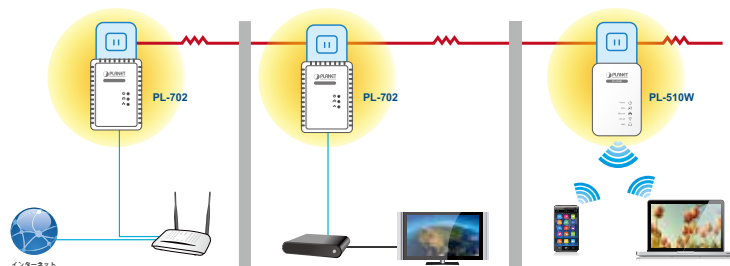

500Mナノ電力線イーサネットブリッジ

ホームプラグ・パワーラインを経由して高速イーサネット接続

高度なホームプラグAV技術により、PLANET PL-702ナノ電力線アダプタは、社内最大500Mbpsに高速までの任意の電源コンセントへのイーサネット接続を拡張します。手間のかからないプラグアンドプレイのインストールと、それは簡単に高精細映像ストリーミングやネットワーク伝送を楽しむことができ、その後、家の電源コンセントに電力線アダプタのペアをプラグインすることができます。と。これ以上あなたの家を走るもつれ、乱雑配線につまずく、PL-702は、壁一面のホームネットワークを作成するための理想的なソリューションではありません。

データ転送速度最大500Mbpsまでの300メートルの配線までの距離

PL-702は、ホームプラグAV技術300メートル電気電力線の長さの最大で最大500Mbpsまで安定した、高速データ転送速度をユーザに提供します。そのため、PL-702は、簡単にマルチメディアエンターテインメントネットワークを構築するための素晴らしい選択肢作り、すべての部屋に複数のHDストリーム、さらにはフルHD動画を送信することができます。

安全なネットワーク接続

- プラグアンドプレイのインストール、有線接続ポイントに任意の電源ソケットを交換し、
- ネットワーク保護の強化のための洗練されたデータの暗号化、128ビットのAES暗号化を使用した単純なプッシュボタンのセットアップ

簡単なインストールと管理

- ケーブルの混乱なしにあなたの家庭内の高速ネットワーク接続を作成します。
- 電力線ネットワーク管理のための使いやすいユーティリティ
- 16個の電力線ネットワークアダプタまでは単一のネットワーク上で通信することができます
- 何のデータリンクが検出されないとき、グリーン技術は、エネルギーの節約を助けるために適用されます
- TDMAと優先度ベースのCSMA / CAチャネルアクセス方式は効率性とスループットを最大化

ただ、ボタンのタッチでネットワーク接続の保護

単にPL-702のセキュリティボタンを押すことで、ユーザーは簡単に数分以内に手間のかからない安全な電力線ネットワークを設定することができます。これは、ネットワークセキュリティとデータ保護のための128ビットAES暗号化を提供します。

128ビットAES 以下のための暗号化

ネットワークセキュリティとデータ保護

はじめは1-2-3と同じくらい簡単です

1. ADSLやケーブルモデムのイーサネットポートに1つの電力線イーサネットブリッジを接続し、最寄りの電源ソケットに差し込みます。お部屋やオフィスにおける第二電力線イーサネットブリッジ2.プラグイン。
- 3.電力線イーサネットブリッジにネットワークケーブル経由でPCに接続します。その後、ユーザーはすぐに家庭用ブロードバンドネットワークを楽しむことができます。