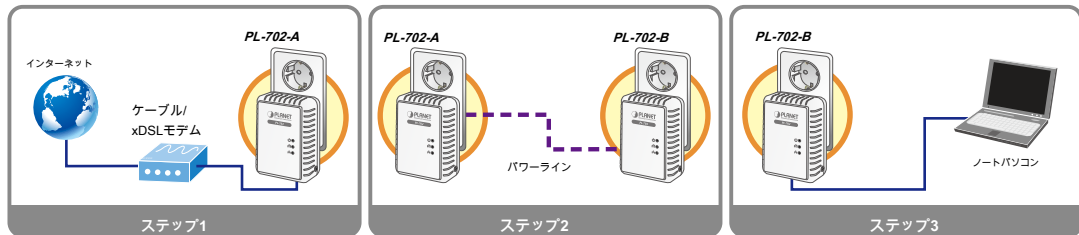

安全なネットワーク接続

- プラグアンドプレイのインストール、有線接続ポイントに任意の電源ソケットを交換し、
- ネットワーク保護の強化のための洗練されたデータの暗号化、128ビットのAES暗号化を使用した単純なプッシュボタンのセットアップ

簡単なインストールと管理

- ケーブルの混乱なしにあなたの家庭内の高速ネットワーク接続を作成します。
- 電力線ネットワーク管理のための使いやすいユーティリティ
- 16個の電力線ネットワークアダプタまでは単一のネットワーク上で通信することができます
- 何のデータリンクが検出されないとき、グリーン技術は、エネルギーの節約を助けるために適用されます
- TDMAと優先度ベースのCSMA / CAチャネルアクセス方式は効率性とスループットを最大化

ただ、ボタンのタッチでネットワーク接続の保護

単にPL-702のセキュリティボタンを押すことで、ユーザーは簡単に数分以内に手間のかからない安全な電力線ネットワークを設定することができます。これは、ネットワークセキュリティとデータ保護のための128ビットAES暗号化を提供します。

128ビットAES 以下のための暗号化

ネットワークセキュリティとデータ保護

はじめは1-2-3と同じくらい簡単です

1. ADSLやケーブルモデムのイーサネットポートに1つの電力線イーサネットブリッジを接続し、最寄りの電源ソケットに差し込みます。お部屋やオフィスにおける第二電力線イーサネットブリッジ2.プラグイン。
- 3.電力線イーサネットブリッジにネットワークケーブル経由でPCに接続します。その後、ユーザーはすぐに家庭用ブロードバンドネットワークを楽しむことができます。

クイック&イージー接続

コンパクトなナノデザインは、任意の周囲とうまくマッチ

のみ67 (W) ×50 (D) ×32 (H) mmの寸法と、PL-702は、任意の自宅やオフィスで周囲とうまく調和超コンパクトで洗練されたデザインを備えています。

最大80%消費電力を削減

緑の技術が適用されると、既存の電力線イーサネットアダプタと比較すると、PL-702は消費電力が少なくなります。何のイーサネットリンクが存在しない場合または、PL-702は、自動的にこの機能なしのアダプターと比較して80%以上の*のために無駄なエネルギーを削減する「省電力」モードに切り替わります。