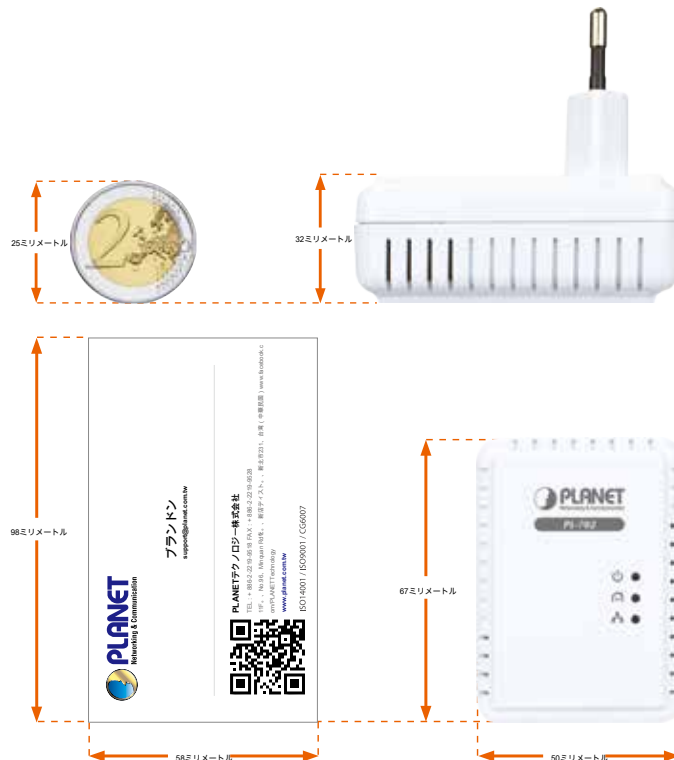

データ転送速度最大500Mbpsまでの300メートルの配線までの距離

PL-702は、ホームプラグAV技術300メートル電気電力線の長さの最大で最大500Mbpsまで安定した、高速データ転送速度をユーザに提供します。そのため、PL-702は、簡単にマルチメディアエンターテインメントネットワークを構築するための素晴らしい選択肢作り、すべての部屋に複数のHDストリーム、さらにはフルHD動画を送信することができます。

安全なネットワーク接続

- プラグアンドプレイのインストール、有線接続ポイントに任意の電源ソケットを交換し、
- ネットワーク保護の強化のための洗練されたデータの暗号化、128ビットのAES暗号化を使用した単純なプッシュボタンのセットアップ

簡単なインストールと管理

- ケーブルの混乱なしにあなたの家庭内の高速ネットワーク接続を作成します。
- 電力線ネットワーク管理のための使いやすいユーティリティ
- 16個の電力線ネットワークアダプタまでは単一のネットワーク上で通信することができます
- 何のデータリンクが検出されないとき、グリーン技術は、エネルギーの節約を助けるために適用されます
- TDMAと優先度ベースのCSMA / CAチャネルアクセス方式は効率性とスループットを最大化

ただ、ボタンのタッチでネットワーク接続の保護

単にPL-702のセキュリティボタンを押すことで、ユーザーは簡単に数分以内に手間のかからない安全な電力線ネットワークを設定することができます。これは、ネットワークセキュリティとデータ保護のための128ビットAES暗号化を提供します。

128ビットAES 以下のための暗号化

ネットワークセキュリティとデータ保護

はじめは1-2-3と同じくらい簡単です

1. ADSLやケーブルモデムのイーサネットポートに1つの電力線イーサネットブリッジを接続し、最寄りの電源ソケットに差し込みます。お部屋やオフィスにおける第二電力線イーサネットブリッジ2.プラグイン。
- 3.電力線イーサネットブリッジにネットワークケーブル経由でPCに接続します。その後、ユーザーはすぐに家庭用ブロードバンドネットワークを楽しむことができます。

クイック&イージー接続

コンパクトなナノデザインは、任意の周囲とうまくマッチ

のみ67 (W) ×50 (D) ×32 (H) mmの寸法と、PL-702は、任意の自宅やオフィスで周囲とうまく調和超コンパクトで洗練されたデザインを備えています。

最大80%消費電力を削減

緑の技術が適用されると、既存の電力線イーサネットアダプタと比較すると、PL-702は消費電力が少なくなります。何のイーサネットリンクが存在しない場合または、PL-702は、自動的にこの機能なしのアダプターと比較して80%以上の*のために無駄なエネルギーを削減する「省電力」モードに切り替わります。