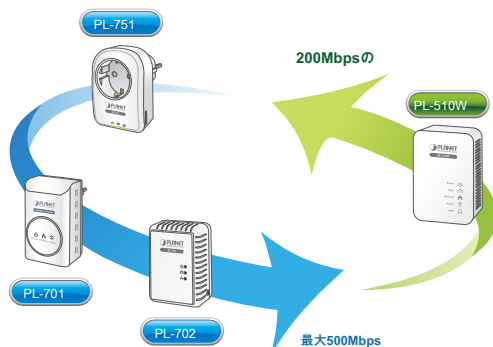

500Mナノ電力線イーサネットブリッジ

ホームプラグ・パワーラインを経由して高速イーサネット接続

高度なホームプラグAV技術により、PLANET PL-702ナノ電力線アダプタは、社内最大500Mbpsに高速までの任意の電源コンセントへのイーサネット接続を拡張します。手間のかからないプラグアンドプレイのインストールと、それは簡単に高精細映像ストリーミングやネットワーク伝送を楽しむことができ、その後、家の電源コンセントに電力線アダプタのペアをプラグインすることができます。と。これ以上あなたの家を走るもつれ、乱雑配線につまずく、PL-702は、壁一面のホームネットワークを作成するための理想的なソリューションではありません。

データ転送速度最大500Mbpsまでの300メートルの配線までの距離

PL-702は、ホームプラグAV技術300メートル電気電力線の長さの最大で最大500Mbpsまで安定した、高速データ転送速度をユーザに提供します。そのため、PL-702は、簡単にマルチメディアエンターテインメントネットワークを構築するための素晴らしい選択肢作り、すべての部屋に複数のHDストリーム、さらにはフルHD動画を送信することができます。