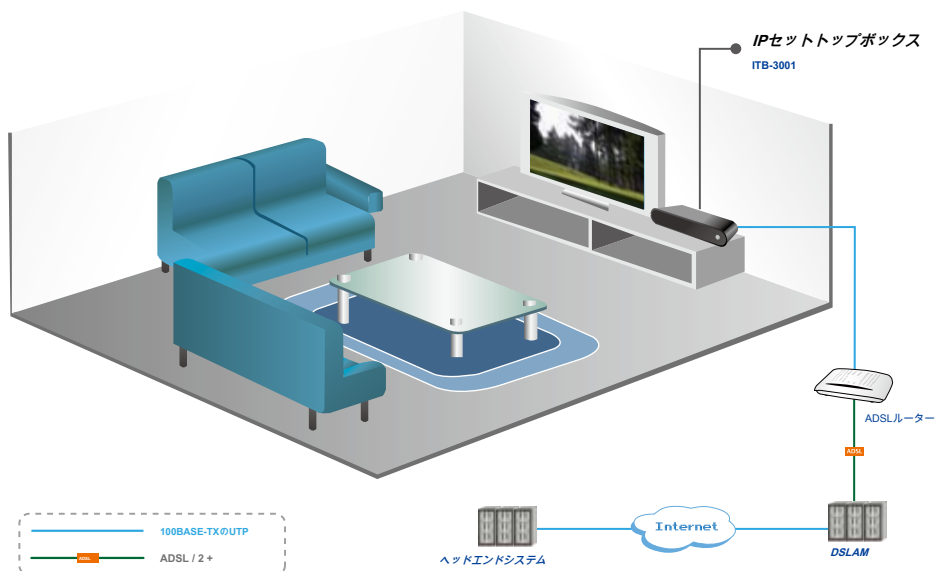

ハイ・デフィニションIPセットトップボックス

ハイ・デフィニションIPセットトップボックスITB-3001は、高精細度（HD）1080形式までビデオをサポートしてPLANETの最新のIP STBです。ITB-3001が提供するストリーミング技術を次世代のマルチメディアでは、ホームユーザーは、ビデオレンタル店に行く、あるいはベイ・パー・ビューを使用することなく、高品質のビデオのエンターテインメントを楽しむことができます。

ITB-3001は、幅広い視聴者に届くか、サービスの高密度化を達成するためにMPEG-4 / H.264 / DTS圧縮技術に基づいて、DLNA / UPnPのAVのサービスを提供しています。したがって、帯域幅の効率を向上させます。IP STBは、ユーザーがIPマルチキャストビデオ、ホームネットワークサービスを楽しむことができます。

IPセットトップボックスは、Teclosの加入者に、インターネットから直接ストリーミングビデオ、オーディオ、およびIPTVを提供する先進的な顧客宅内機器（CPE）です。ITB-3001は、IPベースのマルチメディアサービス提供のサービスプロバイダの導入要件を満たすように設計されており、それも加入者が簡単にインストールすることができます。UPnPの接続が設定されたら、あなたは検索し、ホームネットワークでお気に入りIPTV、ビデオ、および音楽を楽しむために付属のリモコンを使ってソファグループチャットすることができます。

PLANET IPセットトップボックスは、このような現実のRMVBおよびDivXなどの高度な機能を持つユーザーのための最高のマルチメディア体験を保証します。その超アナログ・ビデオおよびオーディオ出力に加えて、ITB-3001はまた、ユーザーの高精細ビデオディスプレイをもたらすためにデジタルHDMI成分出力およびドルビーを提供します。

主な特徴

- 組み込みVLC駅IPTVデモのために
- 組み込みのFlickr写真共有のために
- ユーザーフレンドリーなグラフィカルなオンスクリーンメニュー
- 複数のファイル形式をサポートしています
- ドルビーデジタル、DTS対応
- UPnPのAV / DLNA準拠のAV
- 統合されたHDMIとフルHD（1080P）テレビ
- 内蔵などのBitTorrentダウンロードエンジンとインターネットメディアRM / RMVB、DivXの、およびなど
- ヘッドエンドシステムと通信会社とオンデマンドで利用可能なタイムシフトTV（
- マルチキャストIPTVとビデオオンデマンド（VOD）（オンデマンドで利用可能な電話会社のヘッドエンドシステム）と
- 電子番組ガイドとデジタル著作権管理（電話会社のヘッドエンドシステムとオンデマンドで利用可能）

アプリケーション