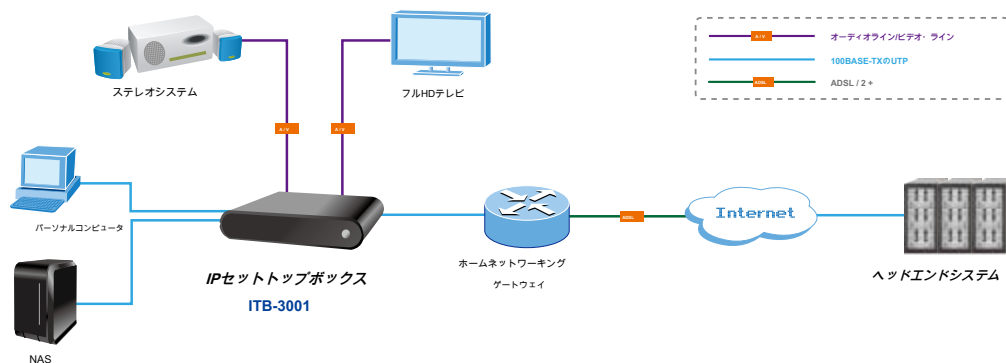

仕様

製品	ハイ・デフィニションIPセットトップボックス	
モデル	ITB-3001	
ハードウェア仕様		
インターフェース	ビデオ出力	HDMIオート (480P、720P、1080iの、1080)、YPbPrとコンポーネントビデオ
	オーディオ出力	オーディオL / R
	イーサネット	1Ethernet : 10 / 100Mbpsの、半二重または全二重、オートネゴシエーション、オートMID / MID-X
	USB	2 USB 2.0 (ホスト外部ストレージをサポートされています)
LEDインジケータ	前面パネル1ネットワーク上の1つの電源LEDライトは、フロントパネル上のLEDライト	
電源スイッチ	フロントパネルに1電源オン/オフスイッチ	
デコーディング	最大1080p (720pのにRMVBアップ)	
ソフトウェア仕様		
Media形式	ビデオ	MPEG1 (AVI / MKV / TS / DAT / MPG / MPEG / VOB) MPEG2 (MKV / DAT / MPG / MPEG / VOB / ISO / IFO / TS / TP) / M2TS MPEG4 (AVI / MP4 / MKV / MOV / WMV / ASF) のDi vX 3/4/5/6、Xvidの (AVI / MKV / MP4 / MOV) H.264 / AVC (TS / AVI / MP4 / MKV / MOV / FLV) / M2TS VC-1 (TS / AVI / ASF / WMV) / M2TS WMV9 (ASF / WMV)
	オーディオ	720までのリアルタイムビデオ8/9/10 (RM / RMVB)、 MPEG1レイヤ1,2,3 (2-CH) 及びMPEG1レイヤ1,2- (マルチチャンネル) LPCM、ADPCM、FLAC、AAC、WAVおよびOGG Vorbisのドルビーデジタルプラス/ AC3 2チャンネル出力のDTS 2.0 +デジタルOut®にミックスダウン7.1 / 5.1をサポートしています 2チャンネル出力RA1 / RA-コック/ RA-ロスレスWMAにミックスダウン7.1をサポートしています
	写真	無制限の解像度GIF、PNG、BMP、TIF、TIFFと JPEG HD
	字幕	SRT、SMI、SUB、SSA、およびIDX + SUBの
ストレージのファイルシステムを読みます	EXT3 NTFS FAT16 / 32 HFS +	
ストレージのファイルシステムを書きます	EXT3 NTFS