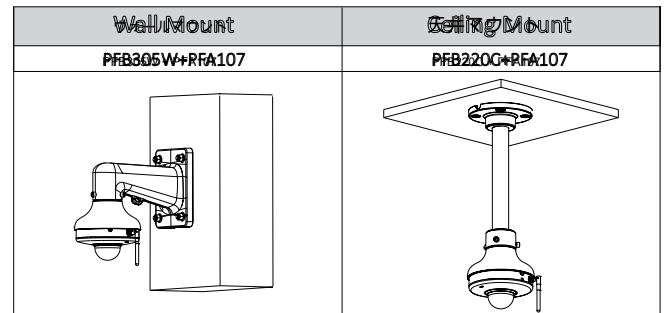

付属品

オプション :

PFA107マウントアダプタ

PFB305Wウォールマウント

PFB220C天井マウント

DC12V / 2A電源アダプタ

寸法 ( mm )