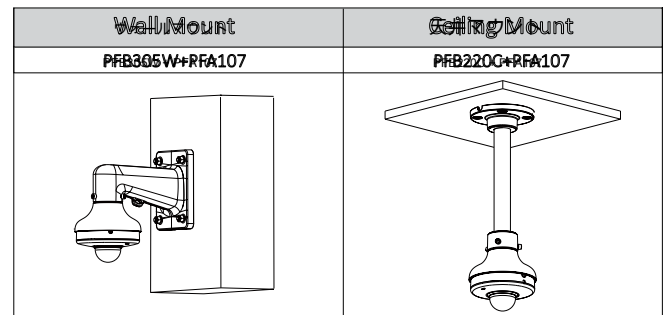

付属品

オプション :

PFA107マウントアダプタ

PFB305Wウォールマウント

PFB220C天井マウント

DC12V / 2A電源アダプタ

寸法 ( mm )