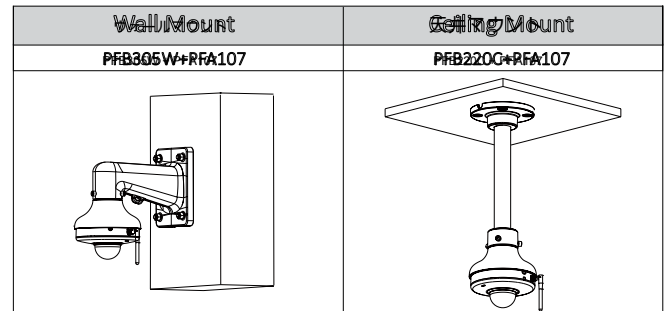

付属品

オプション :

PFA107マウントアダプタ

PFB305Wウォールマウント

PFB220C天井マウント

DC12V / 2A電源アダプタ

寸法 ( mm )