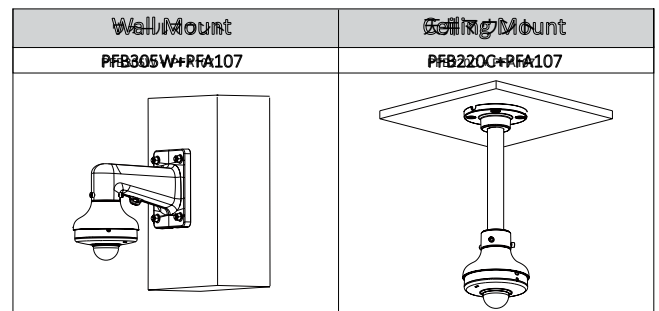

インタフェース

ビデオインタフェース	N/A
RS485	N/A
オーディオI/O	ラインアウト、中/ラインでマイク
アラームI/O	N/A

電気

電源	DC 12V / 1.5A、PoE対応 (802.3af準拠)
消費電力	7.8W、10.5W (オンIR)

環境の

操作条件	-30°C~60°C (-22°F~+ 140°F) / 95未満%RH
保護等級	IP66
バンドレジスタンス	IK08

建設

ケーシング	金属
大きさ	Φ128 (ミリメートル) ×63 (mm) の
正味重量	0.49キロ (1.08lb)
総重量	0.73キロ (1.6lb)

オーダー情報

タイプ	パーツ番号	説明
2MP PTカメラ	DH-SD1A200T-GN	2MPスターライトIR PTネットワークカメラ、WDR、PAL
	DH-SD1A200TN-GN	2MPスターライトIR PTネットワークカメラ、WDR、NTSC
	SD1A200T-GN	2MPスターライトIR PTネットワークカメラ、WDR、PAL
	SD1A200TN-GN	2MPスターライトIR PTネットワークカメラ、WDR、NTSC
付属品	PFA107	マウントアダプター
	PFB305W	ウォールマウント
	PFB220C	天井マウント
	DC12V / 2A	電源アダプタ

付属品

オプション :

DC12V / 2A電源アダプタ