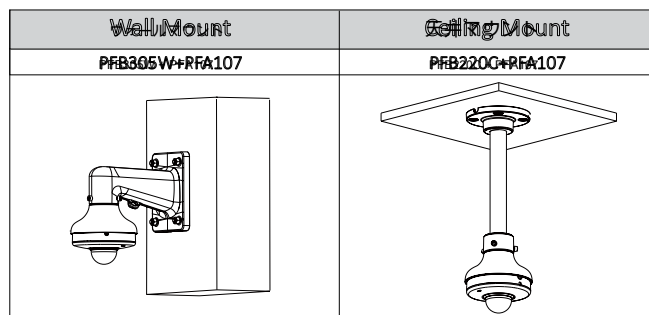

付属品

オプション :

PFA107マウントアダプタ

PFB305Wウォールマウント

PFB220C天井マウント

DC12V / 2A電源アダプタ

寸法 (mm)