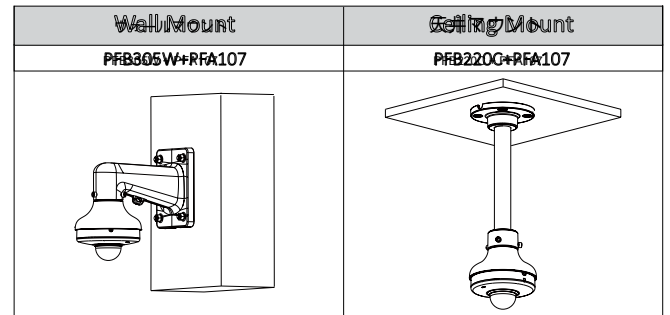

インタフェース

ビデオインタフェース	N/A
RS485	N/A
オーディオI/O	ラインアウト、中/ラインでマイク
アラームI/O	N/A

電気

電源	DC 12V / 1.5A、PoE対応 (802.3af準拠)
消費電力	7.8W、10.5W (オンIR)

環境の

操作条件	-30°C~60°C (-22°F~+ 140°F) / 95未満%RH
保護等級	IP66
ハンダレジスタンス	IK08

建設

ケーシング	金属
大きさ	Φ128 (ミリメートル) ×63 (mm) の
正味重量	0.49キロ (1.08lb)
総重量	0.73キロ (1.6lb)

オーダー情報

タイプ	パーツ番号	説明
200万画素PTZカメラ	DH-SD1A203T-GN	200万画素3倍のスターライトIR PTZネットワークカメラ、WDR、PAL
	DH-SD1A203TN-GN	200万画素3倍のスターライトIR PTZネットワークカメラ、WDR、NTSC
	SD1A203T-GN	200万画素3倍のスターライトIR PTZネットワークカメラ、WDR、PAL
	SD1A203TN-GN	200万画素3倍のスターライトIR PTZネットワークカメラ、WDR、NTSC
付属品	PFA107	マウントアダプター
	PFB305W	ウォールマウント
	PFB220C	天井マウント
	DC12V / 2A	電源アダプタ

付属品

オプション :

DC12V / 2A電源アダプタ