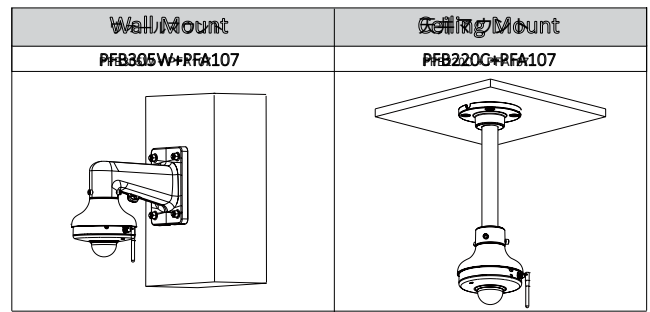

インタフェース

ビデオインタフェース	N/A
RS485	N/A
オーディオI/O	ラインアウト、中/ラインでマイク
アラームI/O	N/A

電気

電源	DC 12V / 1.5A
消費電力	7.8W、10.5W (オンIR)

環境の

操作条件	-30°C~60°C (-22°F~+140°F) / 95未満%RH
保護等級	IP66
バンドレジスタンス	IK08

建設

ケーシング	金属
大きさ	Φ128 (ミリメートル) × 63 (mm) の
正味重量	0.49キログラム (1.08lb)
総重量	0.73キログラム (1.6lb)

オーダー情報

タイプ	パーツ番号	説明
200万画素PTZカメラ	DH-SD1A203T-GN-W	200万画素3倍のスターライトIR PTZのWi-Fiネットワークカメラ、WDR、PAL
	DH-SD1A203TN-GN-W	200万画素3倍のスターライトIR PTZのWi-Fiネットワークカメラ、WDR、NTSC
	SD1A203T-GN-W	200万画素3倍のスターライトIR PTZのWi-Fiネットワークカメラ、WDR、PAL
	SD1A203TN-GN-W	200万画素3倍のスターライトIR PTZのWi-Fiネットワークカメラ、WDR、NTSC
付属品	PFA107	マウントアダプター
	PFB305W	ウォールマウント
	PFB220C	天井マウント
	DC12V / 2A	電源アダプタ

付属品

オプション :

DC12V / 2A電源アダプタ