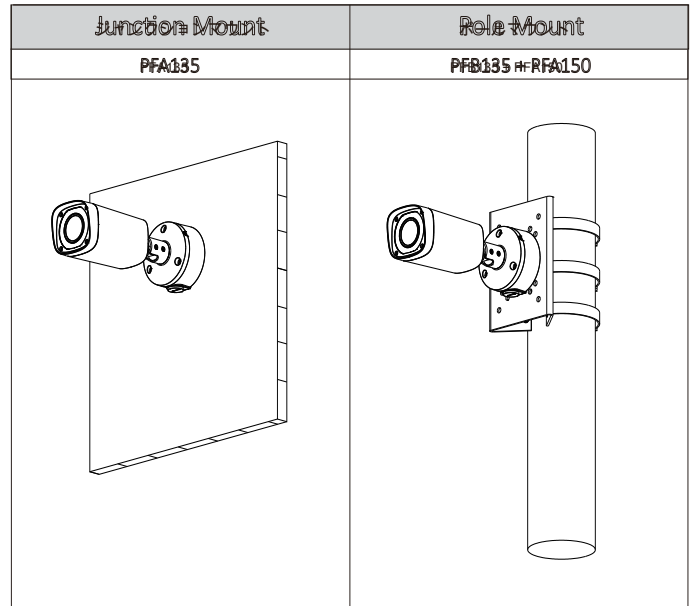

オプションのアクセサリ :

寸法 ( mm / インチ )