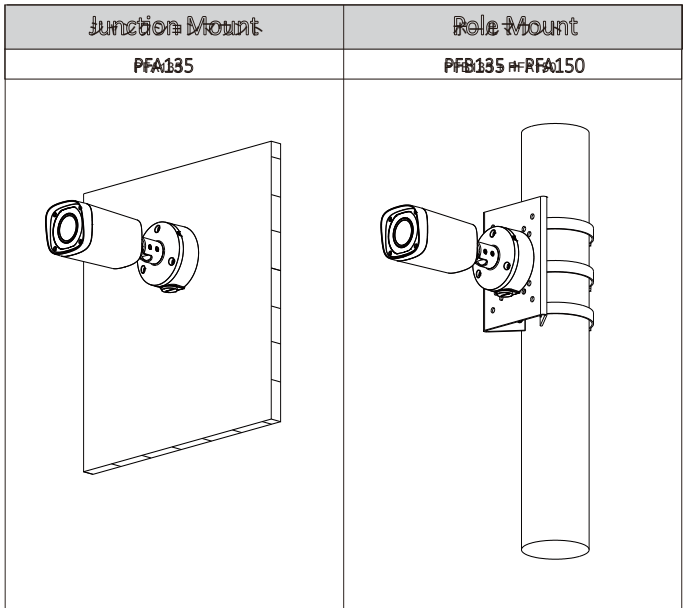

環境の

操作条件	-30°C~+60°C (-22°F~+140°F) / 95未満%RH
Storage条件	-30°C~+60°C (-22°F~+140°F) / 95未満%RH
保護等級	IP67
ハンダレジスタンス	N / A

建設

ケーシング	金属
大きさ	212.8ミリメートル×72ミリメートル×80ミリメートル (2.8" ×3.1"×8.4")
正味重量	0.685キログラム (1.51lb)
総重量	0.86キログラム (1.90lb)

オーダー情報

タイプ	パーツ番号	説明
200万画素カメラ	DH-IPC-HFW2221RP-ZS-IRE6	200万画素WDR IR弾丸ネットワークカメラ、PAL
	DH-IPC-HFW2221RN-ZS-IRE6	200万画素WDR IR弾丸ネットワークカメラ、NTSC
	IPC-HFW2221RP-ZS-IRE6	200万画素WDR IR弾丸ネットワークカメラ、PAL
	IPC-HFW2221RN-ZS-IRE6	200万画素WDR IR弾丸ネットワークカメラ、NTSC
	DH-IPC-HFW2221RP-VFS-IRE6	200万画素WDR IR弾丸ネットワークカメラ、PAL
	DH-IPC-HFW2221RN-VFS-IRE6	200万画素WDR IR弾丸ネットワークカメラ、NTSC
	IPC-HFW2221RP-VFS-IRE6	200万画素WDR IR弾丸ネットワークカメラ、PAL
	IPC-HFW2221RN-VFS-IRE6	200万画素WDR IR弾丸ネットワークカメラ、NTSC
アクセサリ (別売)	PFA135	接続箱
	PFA150	ポールマウント

オプションのアクセサリ :