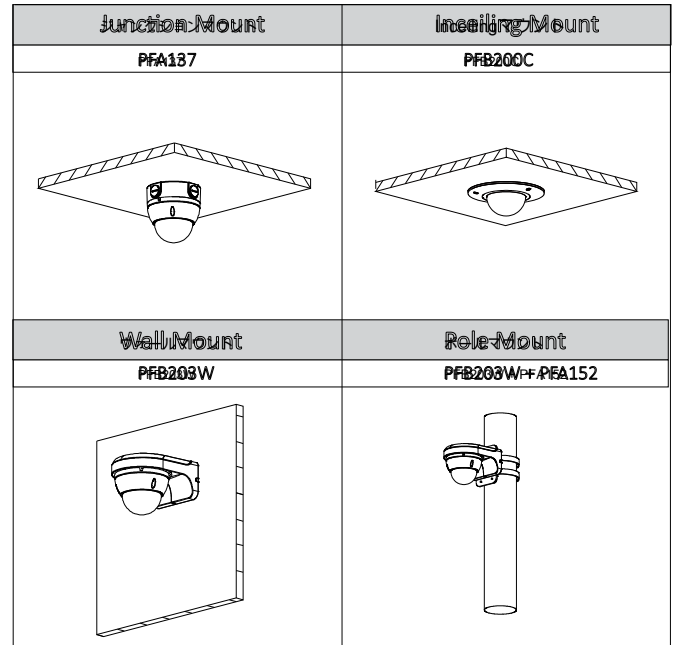

建設

ケーシング	金属
大きさ	88.9ミリメートルxφ122mm (4.80"x3.50")
正味重量	0.4キロ (0.88lb)
総重量	0.54キロ (1.19lb)

オーダー情報

タイプ	パーツ番号	説明
3MPカメラ	DH-IPC-HDBW2320RP-ZS	3MPネットワークIRドームカメラ、PAL
	DH-IPC-HDBW2320RN-ZS	3MPネットワークIRドームカメラ、NTSC
	IPC-HDBW2320RP-ZS	3MPネットワークIRドームカメラ、PAL
	IPC-HDBW2320RN-ZS	3MPネットワークIRドームカメラ、NTSC
	DH-IPC-HDBW2320RP-VFS	3MPネットワークIRドームカメラ、PAL
	DH-IPC-HDBW2320RN-VFS	3MPネットワークIRドームカメラ、NTSC
	IPC-HDBW2320RP-VFS	3MPネットワークIRドームカメラ、PAL
	IPC-HDBW2320RN-VFS	3MPネットワークIRドームカメラ、NTSC
アクセサリ (別売)	PFA137	接続箱
	PFB203W	ウォールマウント
	PFA152	ポールマウント
	PFB200C	インセル化マウント

オプションのアクセサリ :

寸法 (mm / インチ)