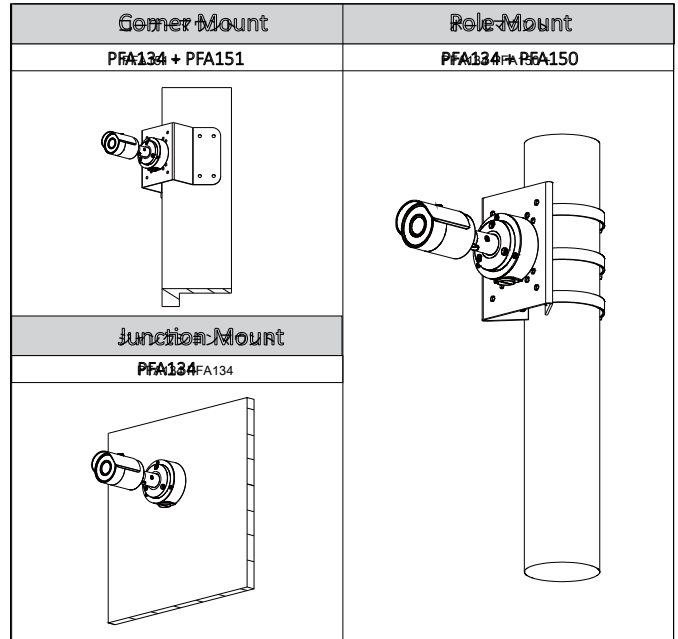

オプションのアクセサリ :

PFA134
Junction Box

PFA150
Pole Mount

PFA151
Corner Mount

寸法 (mm / インチ)