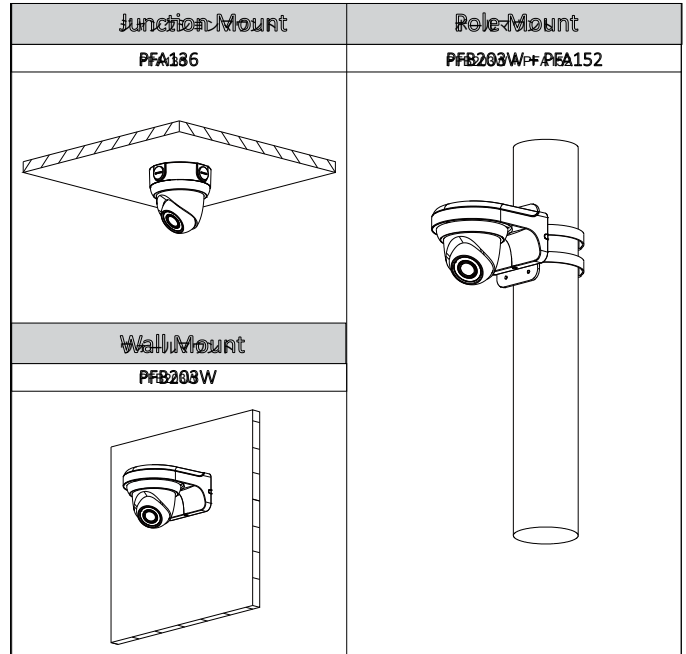

建設

ケーシング	メタル+プラスチック
大きさ	Φ108mm×84.9ミリメートル (4.25"×3.15")
正味重量	0.23キログラム (0.51lb)
総重量	0.387キログラム (0.85lb)

オーダー情報

タイプ	パーツ番号	説明	
3MPカメラ	DH-IPC-HDW1320SP - 0280B	3MP IR眼球ネットワークカメラ、 2.8ミリメートル、PAL	
	DH-IPC-HDW1320SN - 0280B	3MP IR眼球ネットワークカメラ、 2.8ミリメートル、NTSC	
	IPC-HDW1320SP - 0280B	3MP IR眼球ネットワークカメラ、 2.8ミリメートル、PAL	
	IPC-HDW1320SN - 0280B	3MP IR眼球ネットワークカメラ、 2.8ミリメートル、NTSC	
	DH-IPC-HDW1320SP - 0360B	3MP IR眼球ネットワークカメラ、 3.6ミリメートル、PAL	
	DH-IPC-HDW1320SN - 0360B	3MP IR眼球ネットワークカメラ、 3.6ミリメートル、NTSC	
	IPC-HDW1320SP - 0360B	3MP IR眼球ネットワークカメラ、 3.6ミリメートル、PAL	
	IPC-HDW1320SN - 0360B	3MP IR眼球ネットワークカメラ、 3.6ミリメートル、NTSC	
	アクセサリ (別売)	PFA136	接続箱
		PFB203W	ウォールマウント
PFA152		ポールマウント	

オプションのアクセサリ :

PFA136
Junction Box

PFB203W
Wall Mount

PFA152
Pole Mount

寸法 (mm / インチ)