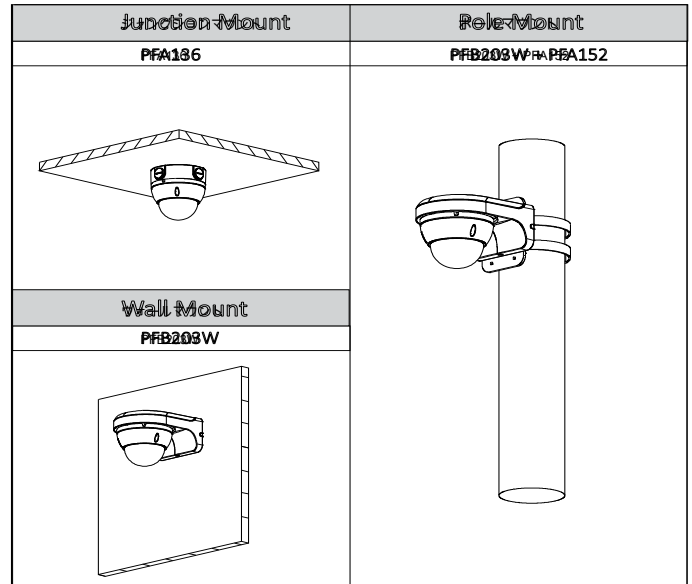

建設

ケーシング	金属
大きさ	Φ109.9mm×81ミリメートル (4.33" ×3.19")
正味重量	0.34キログラム (0.75lb)
総重量	0.47キログラム (1.04lb)

オーダー情報

タイプ	パーツ番号	説明
3MPカメラ	DH-IPC-HDBW1320EP - 0280B	3MP IRミニドームネットワークカメラ、 2.8ミリメートル、DWDR、PAL
	DH-IPC-HDBW1320EN - 0280B	3MP IRミニドームネットワークカメラ、 2.8ミリメートル、NTSC
	IPC-HDBW1320EP - 0280B	3MP IRミニドームネットワークカメラ、 2.8ミリメートル、PAL
	IPC-HDBW1320EN - 0280B	3MP IRミニドームネットワークカメラ、 2.8ミリメートル、NTSC
	DH-IPC-HDBW1320EP - 0360B	3MP Rミニドームネットワークカメラ、 3.6ミリメートル、PAL
	DH-IPC-HDBW1320EN - 0360B	3MP IRミニドームネットワークカメラ、 3.6ミリメートル、NTSC
	IPC-HDBW1320EP - 0360B	3MP IRミニドームネットワークカメラ、 3.6ミリメートル、PAL
	IPC-HDBW1320EN - 0360B	3MP IRミニドームネットワークカメラ、 3.6ミリメートル、NTSC
アクセサリ (別売)	PFA136	接続箱
	PFB203W	ウォールマウント
	PFA152	ポールマウント

オプションのアクセサリ :

PFA136
Junction Box

PFB203W
Wall Mount

PFA152
Pole Mount

寸法 (mm / インチ)