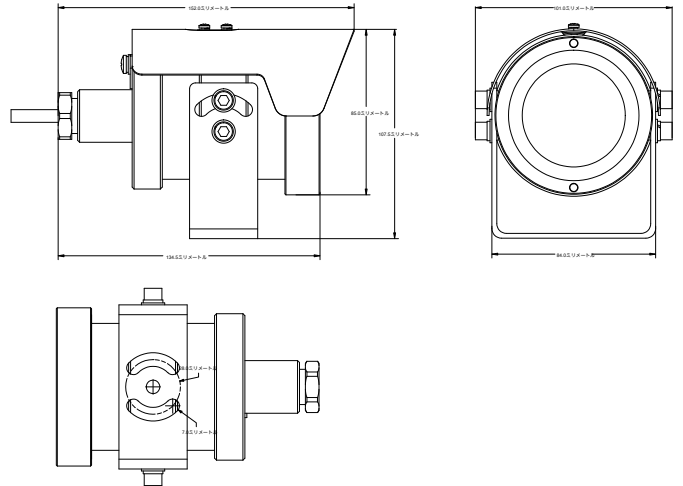

建設

ケーシング	316Lステンレス鋼
大きさ	Φ152mm×101ミリメートル×107.5ミリメートル
正味重量	2キロ (4.41lb)
総重量	2.27キロ (5.01lb)

オーダー情報

タイプ	パーツ番号	説明
200万画素カメラ	DH-SDZW2000T-SL-0360	2MP防食IRネットワークカメラ、WDR、3.6ミリメートル、PAL
	DH-SDZW2000TN-SL-0360	2MP防食IRネットワークカメラ、WDR、3.6ミリメートル、NTSC
	DH-SDZW2000T-SL-0600	2MP防食IRネットワークカメラ、WDR、6ミリメートル、PAL
	DH-SDZW2000TN-SL-0600	2MP防食IRネットワークカメラ、WDR、6ミリメートル、NTSC
アクセサリ	DC12V / 2A	電源アダプタ
	DH-PFB733W-SL	ウォールマウント
	DH-HB1000	防錆フレキシブルチューブ

付属品

オプション:

DC12V / 2A電源アダプタ

DH-PFB733W-SLウォールマウント

DH-HB1000フレキシブルチューブ

寸法 (mm)

Wall Mount	Rendant Mount
PFB733W-SL	