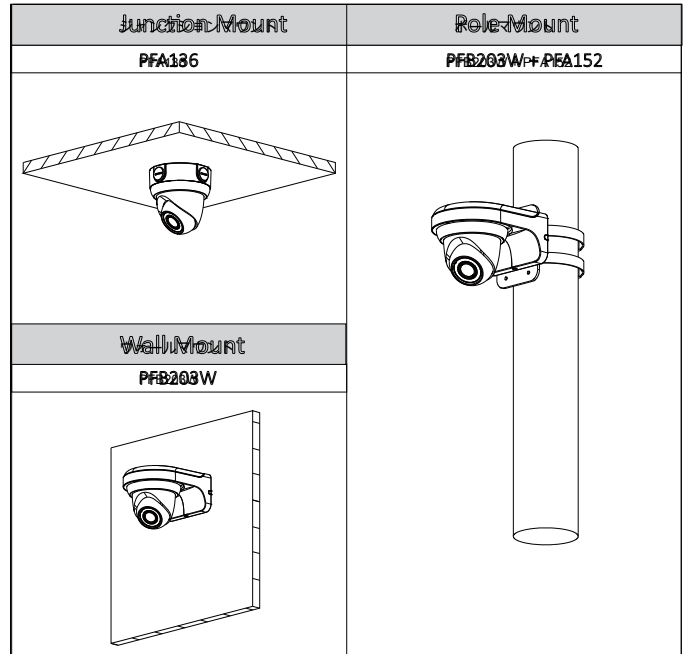

建設

ケーシング	メタル+プラスチック
大きさ	Φ108mm×84.9ミリメートル (4.25"×3.15")
正味重量	0.23キログラム (0.51lb)
総重量	0.387キログラム (0.85lb)

オーダー情報

タイプ	パーツ番号	説明	
1.3MPカメラ	DH-IPC-HDW1120SP - 0280B	1.3MPネットワークIR眼球カメラ、 2.8ミリメートル、PAL	
	DH-IPC-HDW1120SN - 0280B	1.3MPネットワークIR眼球カメラ、 2.8ミリメートル、NTSC	
	IPC-HDW1120SP - 0280B	1.3MPネットワークIR眼球カメラ、 2.8ミリメートル、PAL	
	IPC-HDW1120SN - 0280B	1.3MPネットワークIR眼球カメラ、 2.8ミリメートル、NTSC	
	DH-IPC-HDW1120SP - 0360B	1.3MPネットワークIR眼球カメラ、 3.6ミリメートル、PAL	
	DH-IPC-HDW1120SN - 0360B	1.3MPネットワークIR眼球カメラ、 3.6ミリメートル、NTSC	
	IPC-HDW1120SP - 0360B	1.3MPネットワークIR眼球カメラ、 3.6ミリメートル、PAL	
	IPC-HDW1120SN - 0360B	1.3MPネットワークIR眼球カメラ、 3.6ミリメートル、NTSC	
	アクセサリ (別売)	PFA136	接続箱
		PFB203W	ウォールマウント
PFA152		ポールマウント	

オプションのアクセサリ :

PFA136
Junction Box

PFB203W
Wall Mount

PFA152
Pole Mount

寸法 (mm / インチ)