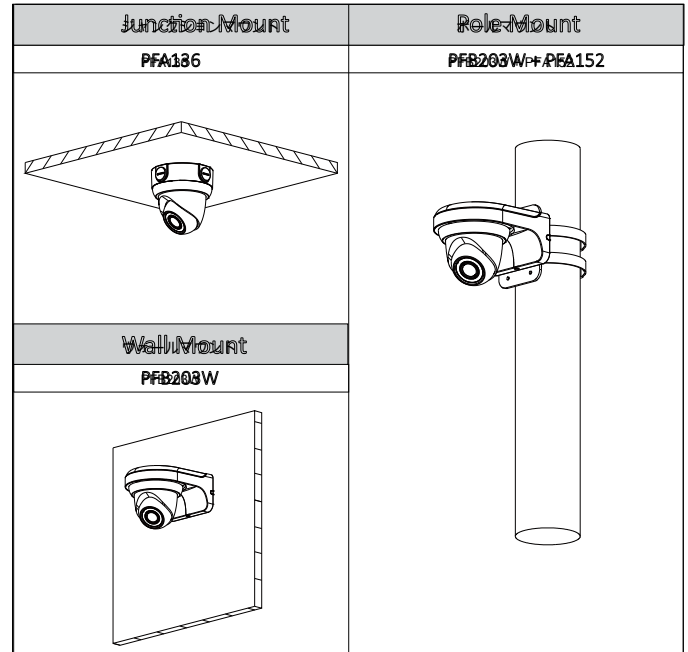

オーダー情報

タイプ	パーツ番号	説明	
200万画素カメラ	DH-IPC-HDW1220SP - 0280B	2MP IR眼球ネットワークカメラ、 2.8ミリメートル、PAL	
	DH-IPC-HDW1220SN - 0280B	2MP IR眼球ネットワークカメラ、 2.8ミリメートル、NTSC	
	IPC-HDW1220SP - 0280B	2MP IR眼球ネットワークカメラ、 2.8ミリメートル、PAL	
	IPC-HDW1220SN - 0280B	2MP IR眼球ネットワークカメラ、 2.8ミリメートル、NTSC	
	DH-IPC-HDW1220SP - 0360B	2MP IR眼球ネットワークカメラ、 3.6ミリメートル、PAL	
	DH-IPC-HDW1220SN - 0360B	2MP IR眼球ネットワークカメラ、 3.6ミリメートル、NTSC	
	IPC-HDW1220SP - 0360B	2MP IR眼球ネットワークカメラ、 3.6ミリメートル、PAL	
	IPC-HDW1220SN - 0360B	2MP IR眼球ネットワークカメラ、 3.6ミリメートル、NTSC	
	アクセサリ (別売)	PFA136	接続箱
		PFB203W	ウォールマウント
PFA152		ポールマウント	

オプションのアクセサリ :

PFA136
Junction Box

PFB203W
Wall Mount

PFA152
Pole Mount

寸法 (mm / インチ)