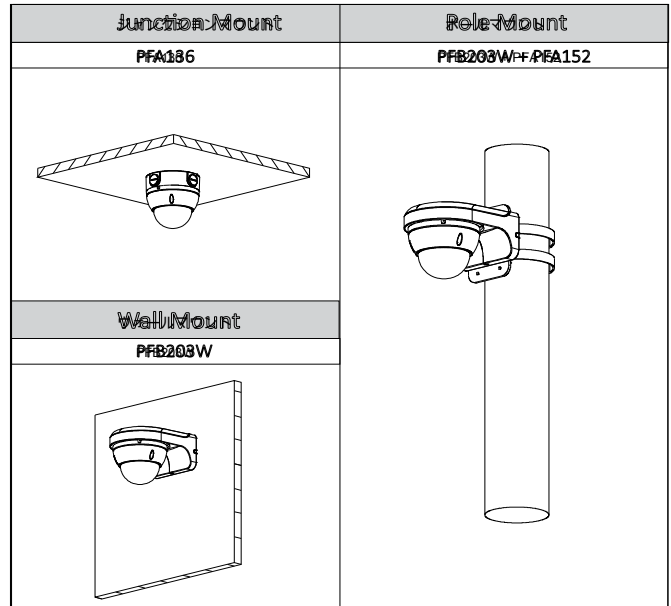

オプションのアクセサリ :

寸法 ( mm / インチ )