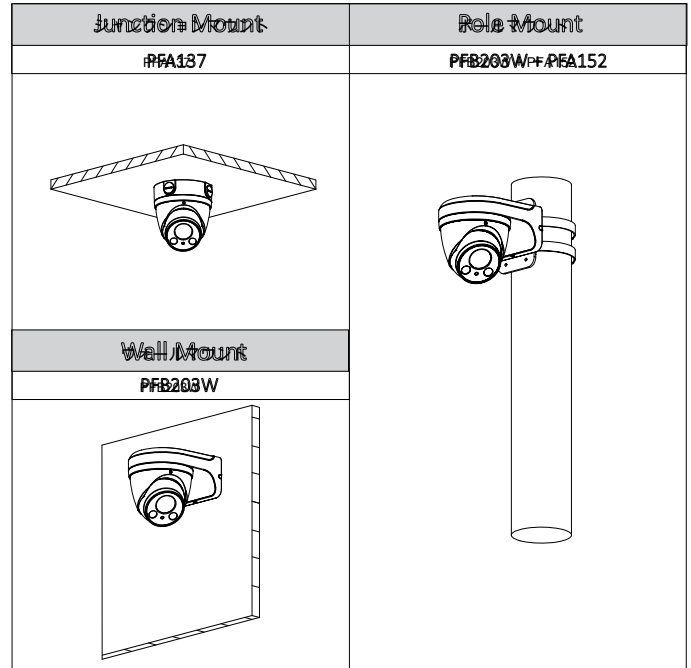

建設

ケーシング	金属
大きさ	Φ122mm深X 104.9ミリメートル (4.8" x4.1")
正味重量	0.59キロ (1.30lb)
総重量	0.71キロ (1.57lb)

オーダー情報

タイプ	パーツ番号	説明
200万画素カメラ	DH-IPC-HDW2221RP-ZS	200万画素WDR IR眼球ネットワークカメラ、PAL
	DH-IPC-HDW2221RN-ZS	200万画素WDR IR眼球ネットワークカメラ、NTSC
	IPC-HDW2221RP-ZS	200万画素WDR IR眼球ネットワークカメラ、PAL
	IPC-HDW2221RN-ZS	200万画素WDR IR眼球ネットワークカメラ、NTSC
アクセサリ (別売)	PFA137	接続箱
	PFB203W	ウォールマウント
	PFA152	ポールマウント

付属品

オプション :

寸法 (mm / インチ)