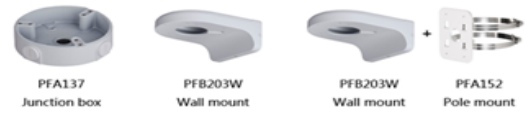

建設

ケーシング	金属
大きさ	Φ122mm深X 104.9ミリメートル (4.8" x4.1")
正味重量	0.59キロ (1.30lb)
総重量	0.71キロ (1.57lb)

オーダー情報

タイプ	パーツ番号	説明
200万画素カメラ	DH-IPC-HDW2221RP-ZS	200万画素WDR IR眼球ネットワークカメラ、PAL
	DH-IPC-HDW2221RN-ZS	200万画素WDR IR眼球ネットワークカメラ、NTSC
	IPC-HDW2221RP-ZS	200万画素WDR IR眼球ネットワークカメラ、PAL
	IPC-HDW2221RN-ZS	200万画素WDR IR眼球ネットワークカメラ、NTSC
アクセサリ (別売)	PFA137	接続箱
	PFB203W	ウォールマウント
	PFA152	ポールマウント

付属品

オプション :

寸法 (mm / インチ)