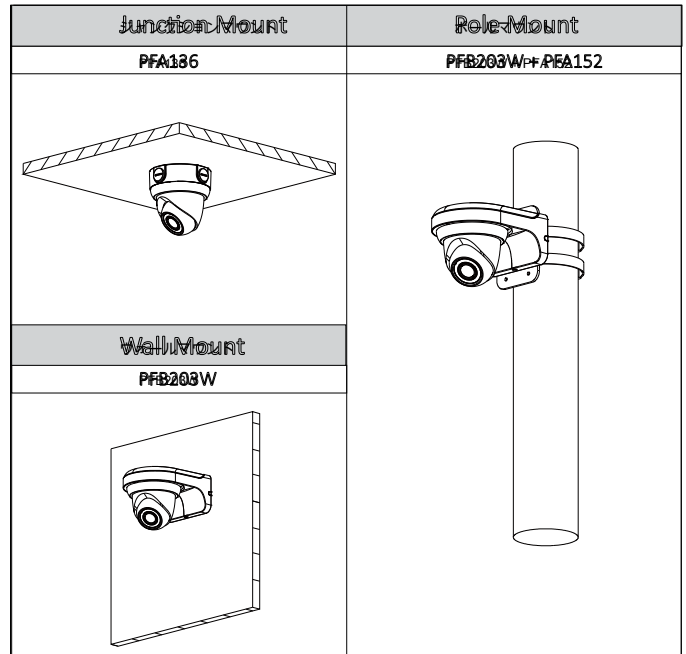

建設

ケーシング	メタル+プラスチック
大きさ	Φ108mm×84.9ミリメートル (4.25"×3.15")
正味重量	0.23キログラム (0.51lb)
総重量	0.387キログラム (0.85lb)

オーダー情報

タイプ	パーツ番号	説明	
1MPカメラ	DH-IPC-HDW1020SP - 0280B	1MP IR 眼球ネットワークカメラ、 2.8ミリメートル、PAL	
	DH-IPC-HDW1020SN - 0280B	1MP IR 眼球ネットワークカメラ、 2.8ミリメートル、NTSC	
	IPC-HDW1020SP - 0280B	1MP IR 眼球ネットワークカメラ、 2.8ミリメートル、PAL	
	IPC-HDW1020SN - 0280B	1MP IR 眼球ネットワークカメラ、 2.8ミリメートル、NTSC	
	DH-IPC-HDW1020SP - 0360B	1MP IR 眼球ネットワークカメラ、 3.6ミリメートル、PAL	
	DH-IPC-HDW1020SN - 0360B	1MP IR 眼球ネットワークカメラ、 3.6ミリメートル、NTSC	
	IPC-HDW1020SP - 0360B	1MP IR 眼球ネットワークカメラ、 3.6ミリメートル、PAL	
	IPC-HDW1020SN - 0360B	1MP IR 眼球ネットワークカメラ、 3.6ミリメートル、NTSC	
	アクセサリ (別売)	PFA136	接続箱
		PFB203W	ウォールマウント
PFA152		ポールマウント	

オプションのアクセサリ :

PFA136
Junction Box

PFB203W
Wall Mount

PFA152
Pole Mount

寸法 (mm / インチ)