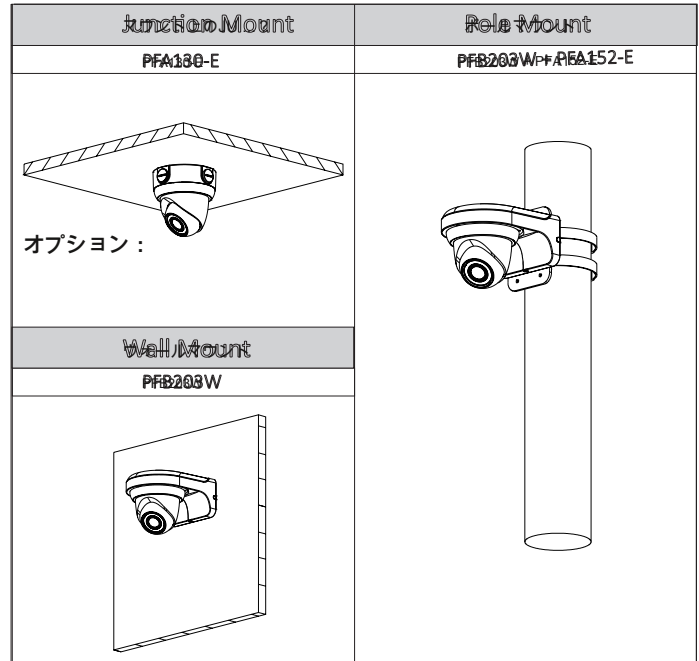

環境の

操作条件	-30°C ~ +60°C (-22°F ~ +140°F) / 95未満%RH
Storage条件	-30°C ~ +60°C (-22°F ~ +140°F) / 95未満%RH
保護等級	IP67
ハンダレジスタンス	N/A

建設

ケーシング	メタル+プラスチック
大きさ	Φ108mm×84.9ミリメートル (4.25"×3.15")
正味重量	0.23キログラム (0.51lb)
総重量	0.387キログラム (0.85lb)

オーダー情報

タイプ	パーツ番号	説明
4MPカメラ	DH-IPC-HDW1531SP - 0280B	5MP IR眼球ネットワークカメラ、 2.8ミリメートル、PAL
	DH-IPC-HDW1531SN - 0280B	5MP IR眼球ネットワークカメラ、 2.8ミリメートル、NTSC
	IPC-HDW1531SP - 0280B	5MP IR眼球ネットワークカメラ、 2.8ミリメートル、PAL
	IPC-HDW1531SN - 0280B	5MP IR眼球ネットワークカメラ、 2.8ミリメートル、NTSC
	DH-IPC-HDW1531SP - 0360B	5MP IR眼球ネットワークカメラ、 3.6ミリメートル、PAL
	DH-IPC-HDW1531SN - 0360B	5MP IR眼球ネットワークカメラ、 3.6ミリメートル、NTSC
	IPC-HDW1531SP - 0360B	5MP IR眼球ネットワークカメラ、 3.6ミリメートル、PAL
	IPC-HDW1531SN - 0360B	5MP IR眼球ネットワークカメラ、 3.6ミリメートル、NTSC
アクセサリ (別売)	PFA130-E	接続箱
	PFB203W	ウォールマウント
	PFA152-E	ポールマウント