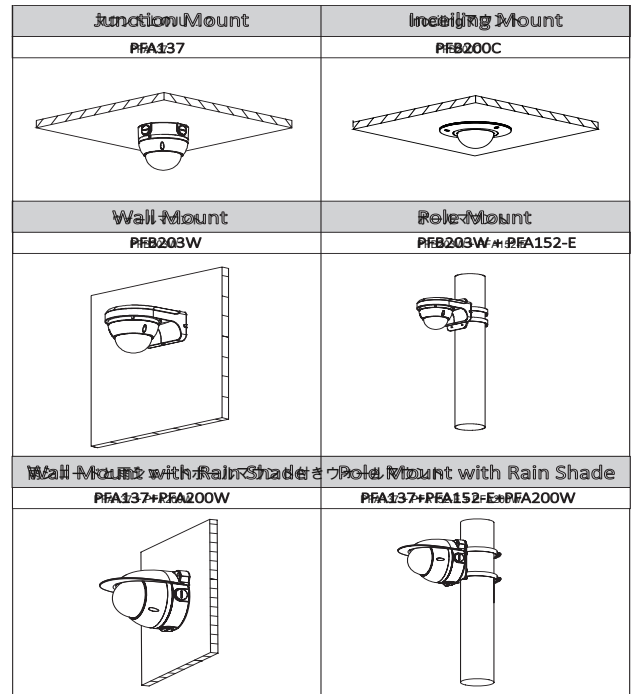

オプションのアクセサリ :

寸法 (mm / インチ)