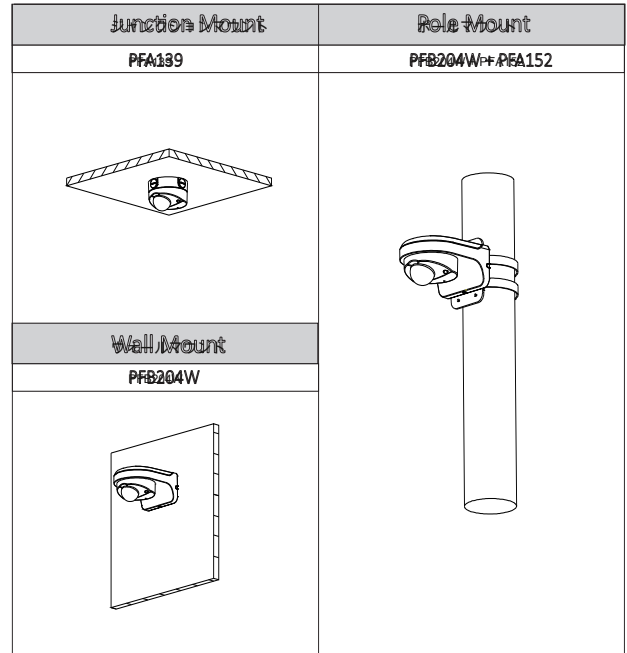

オプションのアクセサリ :

PFA139 Junction Box

PFB204W Wall Mount

PFA152 Pole Mount

寸法 (mm / インチ)