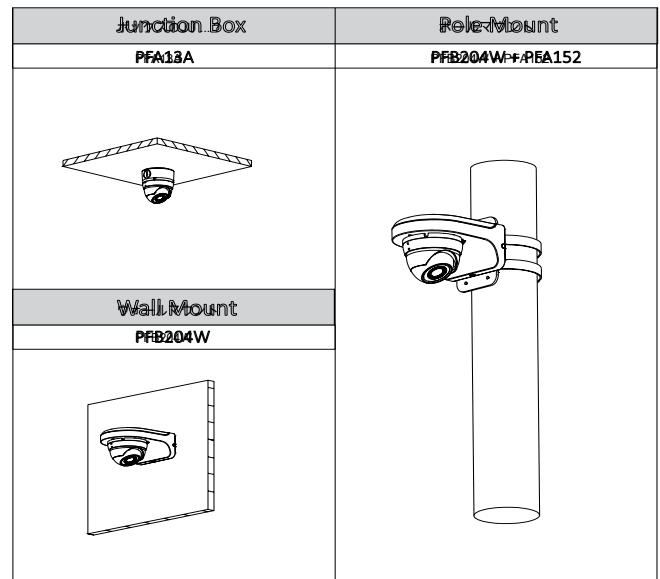

建設

ケーシング	金属
大きさ	79.4ミリメートル×φ93.4mm (3.68" ×3.13")
正味重量	0.3キログラム (0.66lb)
総重量	0.42キログラム (0.93lb)

オーダー情報

タイプ	パーツ番号	説明
200万画素カメラ	DH-IPC-HDW4231MP-0360B	2MP IR眼球ネットワークカメラ、PAL
	DH-IPC-HDW4231MN-0360B	2MP IR眼球ネットワークカメラ、NTSC
	IPC-0360B HDW4231MP-	2MP IR眼球ネットワークカメラ、PAL
	IPC-0360B HDW4231MN-	2MP IR眼球ネットワークカメラ、NTSC
	DH-IPC-HDW4231MP-0600B	2MP IR眼球ネットワークカメラ、PAL
	DH-IPC-HDW4231MN-0600B	2MP IR眼球ネットワークカメラ、NTSC
	IPC-0600B HDW4231MP-	2MP IR眼球ネットワークカメラ、PAL
	IPC-0600B HDW4231MN-	2MP IR眼球ネットワークカメラ、NTSC
アクセサリ (別売)	PFB204W	ウォールマウント
	PFA13A	接続箱
	PFA152	ボールマウント

オプションのアクセサリ :

PFA152ボールマウント

PFB204Wウォールマウント

PFA13Aジャンクションボックス

寸法 (mm / インチ)