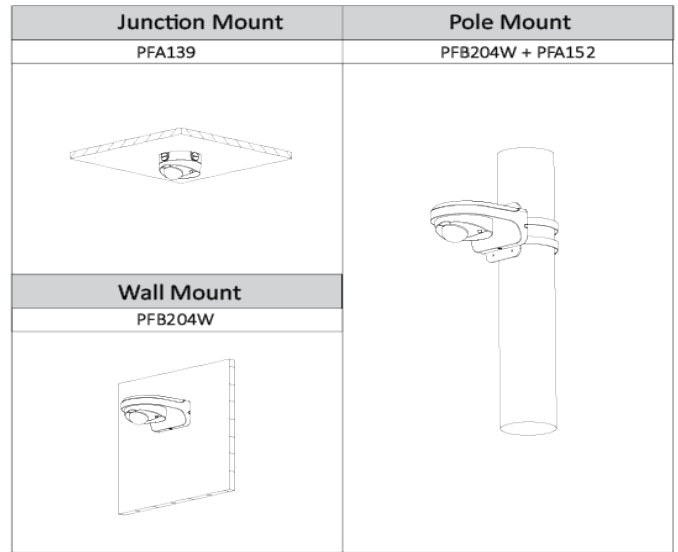

オプションのアクセサリ :

PFA139ジャンクションボックス

PFB204Wウォールマウント

PFA152ポールマウント

寸法 (mm / インチ)