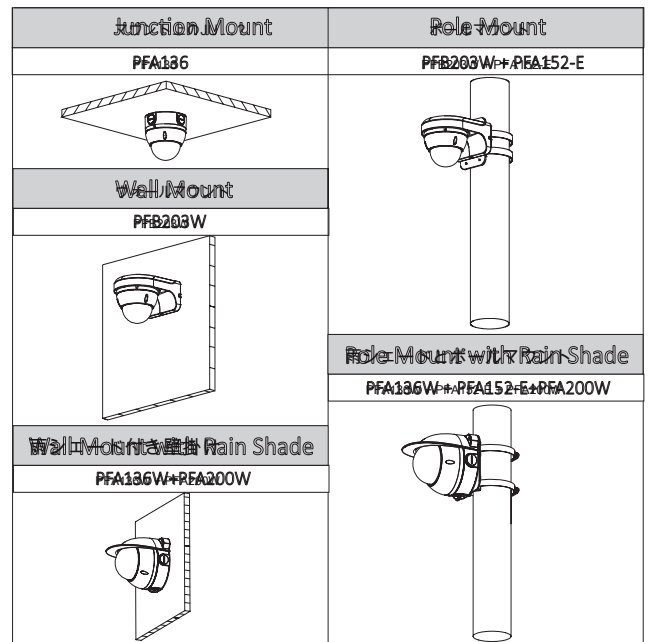

環境の

操作条件	-30°C~+60°C (-22°F~+140°F) / 95未満%RH
Storage条件	-30°C~+60°C (-22°F~+140°F) / 95未満%RH
保護等級	IP67
バンドルレジスタンス	IK10

建設

ケーシング	金属
大きさ	Φ109.9mm×81ミリメートル (4.33" ×3.19")
正味重量	0.41キロ (0.91lb)
総重量	0.53キロ (1.17lb)

オーダー情報

タイプ	パーツ番号	説明
200万画素カメラ	DH-IPC-HDBW4231EP-0360B ASE-	2MP IRミニドームネットワークカメラ、WDR、PAL
	DH-IPC-HDBW4231EN-0360B ASE-	2MP IRミニドームネットワークカメラ、WDR、NTSC
	IPC-HDBW4231EP-ASE-0360B	2MP IRミニドームネットワークカメラ、WDR、PAL
	IPC-HDBW4231EN-ASE-0360B	2MP IRミニドームネットワークカメラ、WDR、NTSC
	DH-IPC-HDBW4231EP-0280B ASE-	2MP IRミニドームネットワークカメラ、WDR、PAL
	DH-IPC-HDBW4231EN-0280B ASE-	2MP IRミニドームネットワークカメラ、WDR、NTSC
	IPC-HDBW4231EN-ASE-0280B	2MP IRミニドームネットワークカメラ、WDR、PAL
	IPC-HDBW4231EN-ASE-0280B	2MP IRミニドームネットワークカメラ、WDR、NTSC
	DH-IPC-HDBW4231EP-0600B ASE-	2MP IRミニドームネットワークカメラ、WDR、PAL
	DH-IPC-HDBW4231EP-0600B ASE-	2MP IRミニドームネットワークカメラ、WDR、NTSC
	DH-IPC-HDBW4231EP-0600B ASE-	2MP IRミニドームネットワークカメラ、WDR、PAL
	DH-IPC-HDBW4231EP-0600B ASE-	2MP IRミニドームネットワークカメラ、WDR、NTSC
アクセサリ (別売)	PFB203W	ウォールマウント
	PFA136	接続箱
	PFA152-E	ポールマウント
	LR1002	ePoE以上の同軸コンバータ
	PFA200W	雨シールド

オプションのアクセサリ :

寸法 (mm / インチ)