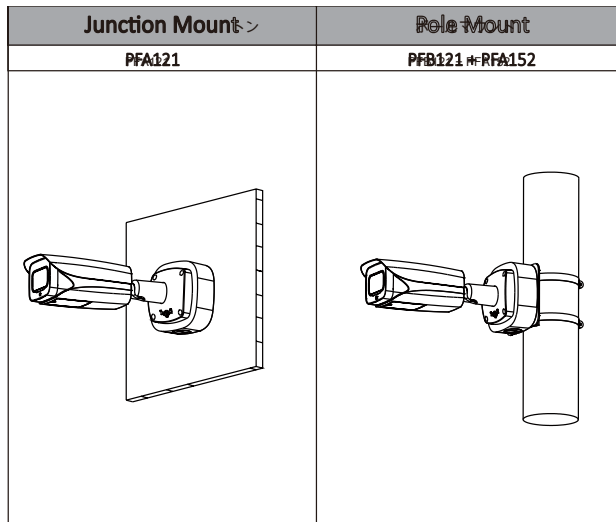

バンドルレジスタンス

IK10

建設

ケーシング

金属

大きさ

95.0ミリメートル×95.0ミリメートル×273.2ミリメートル (10.76" 3.74" ×3.74" を×)

正味重量

付属品

オプション :

PFA121 Junctionボックス

PFA152-Eポールマウント

LR1002 ePoE以上の同軸コンバータ

寸法 (mm / インチ)