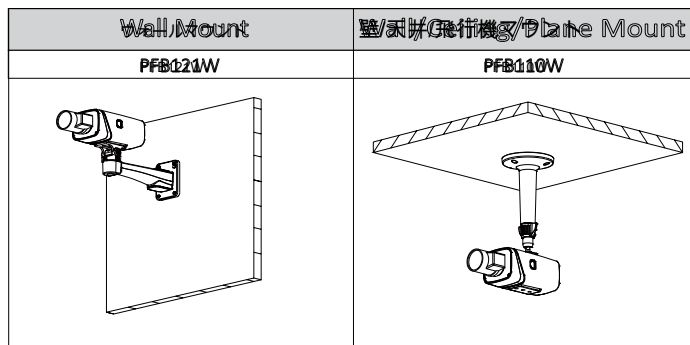

環境の

操作条件	-30°C～+60°C (-22°F～+140°F) / 95未満%RH
Storage条件	-30°C～+60°C (-22°F～+140°F) / 95未満%RH
保護等級	N/A
バンドレジスタンス	N/A

建設

ケーシング	金属
大きさ	65.5ミリメートル×74.4ミリメートル×135.4ミリメートル (5.33" は2.58" ×2.93" ×)
正味重量	0.66キログラム (1.46lb)
総重量	0.77キログラム (1.7lb)

オーダー情報

タイプ	パーツ番号	説明
200万画素カメラ	DH-IPC-HF5231EP-E	2MPボックスネットワークカメラ、WDR、PAL
	DH-IPC-HF5231EN-E	2MPボックスネットワークカメラ、WDR、NTSC
	IPC-HF5231EP-E	2MPボックスネットワークカメラ、WDR、PAL
	IPC-HF5231EN-E	2MPボックスネットワークカメラ、WDR、NTSC
アクセサリ (別売)	PFB110W	ウォールマウント
	PFB121W	ウォールマウント
	LR1002	ePoE以上の同軸コンバータ

付属品

オプション :