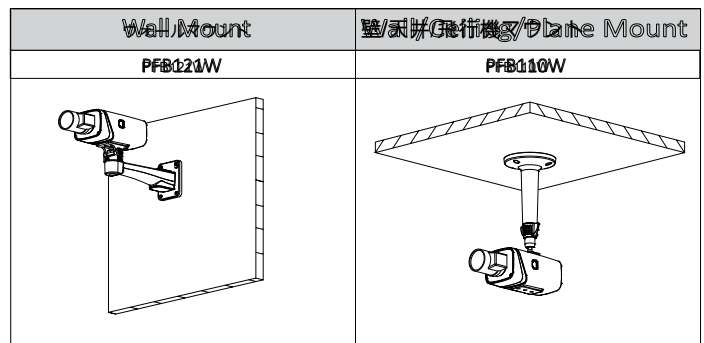

付属品

オプション :

PFB110Wウォールマウント

PFB121Wウォールマウント

PLZ20C0-D

PLZ21C0-D

PFH610シリーズ

寸法 (mm / インチ)