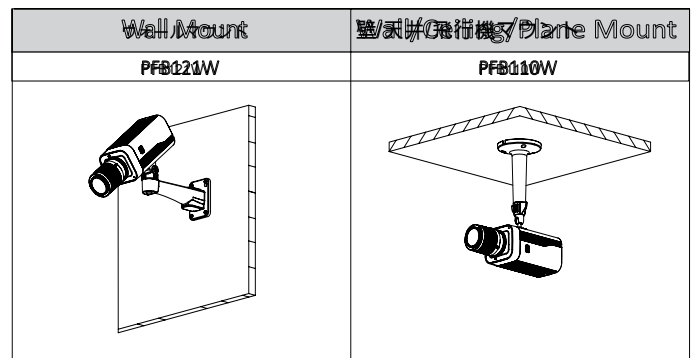

付属品

オプション :

PFB110Wウォールマウント

PFB121Wウォールマウント

PLZ1040-D

PFL0550-E6D

PFH610シリーズ

寸法 (mm / インチ)