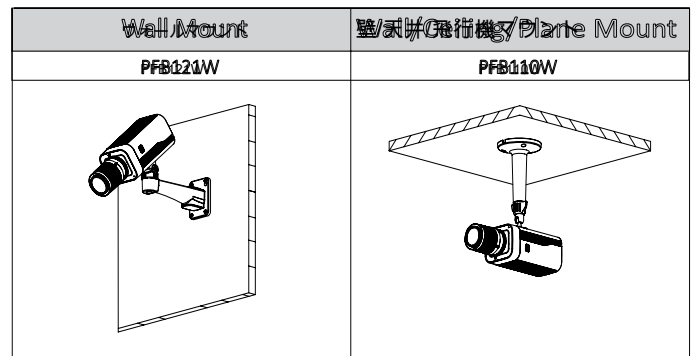

環境の

操作条件	-30°C ~ + 60°C (-22°F ~ + 140°F) / 95未満%RH
Storage条件	-30°C ~ + 60°C (-22°F ~ + 140°F) / 95未満%RH
保護等級	N / A
バンドレジスタンス	N / A

建設

ケーシング	金属
大きさ	74.0ミリメートル×85.5ミリメートル×161.6ミリメートル (6.36" 2.91" ×3.37" ×)
正味重量	0.72キログラム (1.59lb)
総重量	0.92キログラム (2.03lb)

オーダー情報

タイプ	パーツ番号	説明
200万画素カメラ	DH-IPC-HF8231FP-E	200万画素WDRボックスネットワークカメラ、PAL
	DH-IPC-HF8231FN-E 2MP WDRボックスネットワークカメラ、NTSC	
	IPC-HF8231FP-E	200万画素WDRボックスネットワークカメラ、PAL
	IPC-HF8231FN-E	200万画素WDRボックスネットワークカメラ、NTSC
アクセサリ (別売)	PFB110W	ウォールマウント
	PFB121W	ウォールマウント
	PLZ1040-D	2.7-12ミリメートルレンズ
	PFL0550-E6D	5-50ミリメートルレンズ
	PFH610シリーズ	ハウジング

付属品

オプション :

PFL0550-E6D

PFH610シリーズ