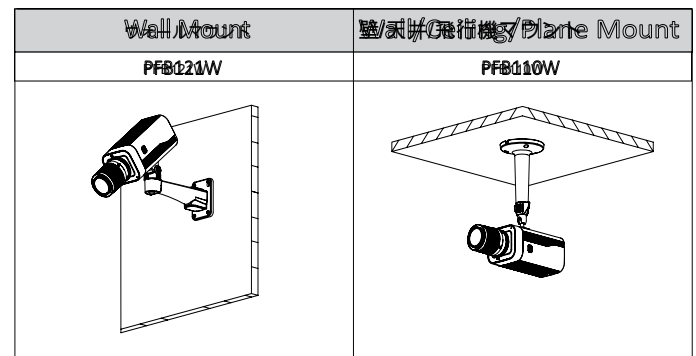

環境の

操作条件	-30°C～+60°C (-22°F～+140°F) / 95未満%RH
保管条件	-30°C～+60°C (-22°F～+140°F) / 95未満%RH
保護等級	N/A
バンドレジスタンス	N/A

建設

ケーシング	金属
大きさ	74.0ミリメートル×85.5ミリメートル×161.6ミリメートル (6.36"×3.37"×)
正味重量	0.72キログラム (1.59lb)
総重量	0.92キログラム (2.03lb)

オーダー情報

タイプ	パーツ番号	説明
200万画素カメラ	DH-IPC-HF8232FP-E	2MPスターライトボックスネットワークカメラ、PAL
	DH-IPC-HF8232FN-E	2MPスターライトボックスネットワークカメラ、NTSC
	IPC-HF8232FP-E	2MPスターライトボックスネットワークカメラ、PAL
	IPC-HF8232FN-E	2MPスターライトボックスネットワークカメラ、NTSC
アクセサリ (別売)	PFB110W	ウォールマウント
	PFB121W	ウォールマウント
	PLZ20C0-D	3.7～16ミリレンズ
	PLZ21C0-D	10.5～42ミリメートルレンズ
	PFH610シリーズ	ハウジング

付属品

オプション :

PLZ21C0-D

PFH610シリーズ