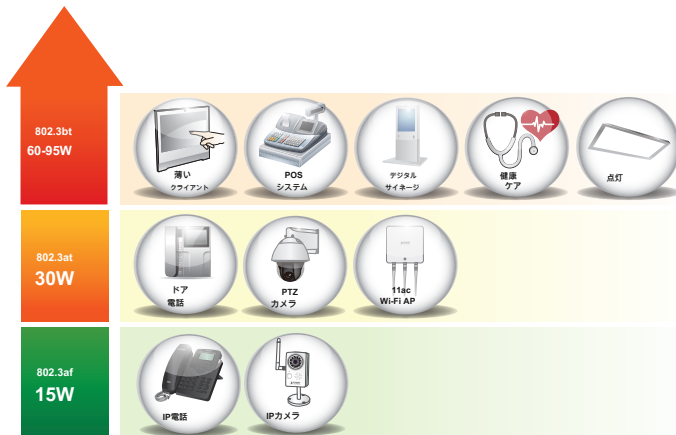

シングルポート10/100 / 1000Mbps 802.3bt PoE ++インジェクター

高度な802.3btPoEネットワークソリューション

PLANETPOE-175-95は シングルポート、802.3bt Power over Ethernet Injector 最大で 95ワット イーサネット ケーブルを介した電力出力の。

これは、次のような高電力を必要とするネットワーク機器の需要を満たすように特別に設計されています。

- PTZスピードドームカメラ
- オールインワンタッチPC
- リモートデジタルサイネージディスプレイ
- 正常に動作するためにより高い電力を必要とするその他のネットワークデバイス

POE-175-95は、ツイストペアケーブルを介して54VDC電力のイーサネットデジタルデータを95ワットのPower over Ethernet Injectorとして提供し、接続されたウルトラPower over EthernetスプリッターであるPOE-172Sは、デジタルデータと3つのオプション出力に電力を供給します (12V / 19V / 24V DC) 最大100メートルの距離で。

インターフェース

- 2つのRJ45インターフェイス
 - 1ポート データ+出力
 - 1ポート データ入力
- 1つのAC100~240V入力電源ソケット

Power over Ethernet

- IEEE802.3at / btPoEエンドスパン/ミッドスパンPSEに準拠
- PoEポートで最大95ワットのPoE電力をサポート
- PoEIEEE 802.3at / bt機器およびデバイスの不適切なインストールによる損傷の自動検出
- PoEの総使用量のステータスをリアルタイムで監視します
- 最大100mのリモート給電

リアルタイムPoE使用のためのインテリジェントLEDインジケータ

POE-175-95は、高度なLED表示により、ユーザーがPoE電力使用量の現在のステータスを簡単かつ効率的に監視するのに役立ちます。POE-175-95のフロントパネルに表示される「PoE電力使用量」には、異なる電力使用量の3つのLEDインジケータがあります。電力使用量LEDを介して、POE-175-95を使用すると、管理者は接続されたPDの電力使用量のステータスをリアルタイムで監視できます。