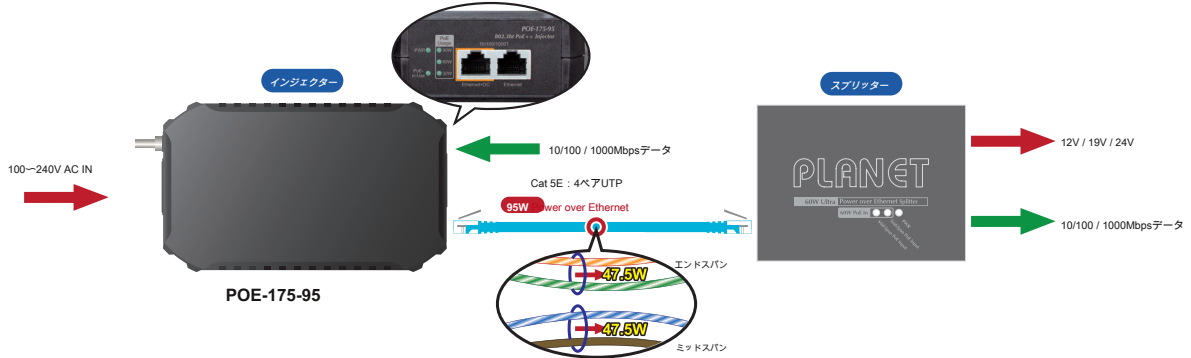

シングルポート10/100 / 1000Mbps 802.3bt PoE ++インジェクター

高度な802.3btPoEネットワークソリューション

PLANETPOE-175-95は シングルポート、802.3bt Power over Ethernet Injector 最大で 95ワット イーサネット ケーブルを介した電力出力の。

これは、次のような高電力を必要とするネットワーク機器の需要を満たすように特別に設計されています。

- PTZスピードドームカメラ
- オールインワンタッチPC
- リモートデジタルサイネージディスプレイ
- 正常に動作するためにより高い電力を必要とするその他のネットワークデバイス

POE-175-95は、ツイストペアケーブルを介して54VDC電力のイーサネットデジタルデータを95ワットのPower over Ethernet Injectorとして提供し、接続されたウルトラPower over EthernetスプリッターであるPOE-172Sは、デジタルデータと3つのオプション出力に電力を供給します (12V / 19V / 24V DC) 最大100メートルの距離で。

インターフェース

- 2つのRJ45インターフェイス
 - 1ポート データ+出力
 - 1ポート データ入力
- 1つのAC100~240V入力電源ソケット

Power over Ethernet

- IEEE802.3at / btPoEエンドスパン/ミッドスパンPSEに準拠
- PoEポートで最大95ワットのPoE電力をサポート
- PoEIEEE 802.3at / bt機器およびデバイスの不適切なインストールによる損傷の自動検出
- PoEの総使用量のステータスをリアルタイムで監視します
- 最大100mのリモート給電

ハードウェア

- オールインワンのコンパクトサイズデザイン
- 内部電源
- 電源LED、PoE使用LED、およびPoE使用LEDのLEDインジケーター
- 壁取り付け設計

4ペアUTPを介した95ワットの電力

エンドスパン（ピン1、2、3、および6）またはミッドスパン（ピン4、5、7、および8）の2ペアツイストUTPを介して電力を供給する代わりに、最大95を供給する機能を提供します。標準のCatの4つのペアすべてを使用することによる電力のワット。5e / Cat. 6イーサネットケーブル。