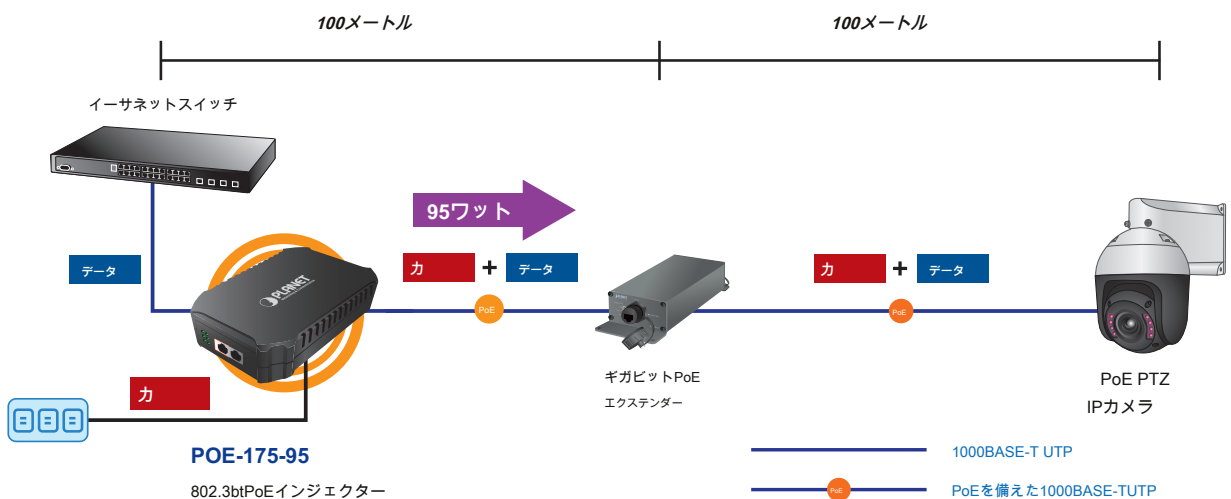

IEEE802.3btインジェクターとPoEネットワークの拡張インストール

100メートルのケーブルは、幅広いIP監視展開に十分な長さですか？答えは確かにそうではありません。IP監視と長距離IPカメラ配信の利点を実現するために、POE-175-95とPLANET PoEエクステンダーであるIPOE-E172は、迅速で費用効果の高いオプションです。最も単純なアプリケーションでは、PoEエクステンダーを使用すると、POE-175-95から最大200メートル離れた場所にPoEIPカメラを設置できます。POE-175-95は、最初の100メートルのPoE電力をUTPケーブルを介してPoE Extenderに供給し、次にPoE Extenderがイーサネットデータと残りのPoE電力をリモートPoEIPカメラに転送します。