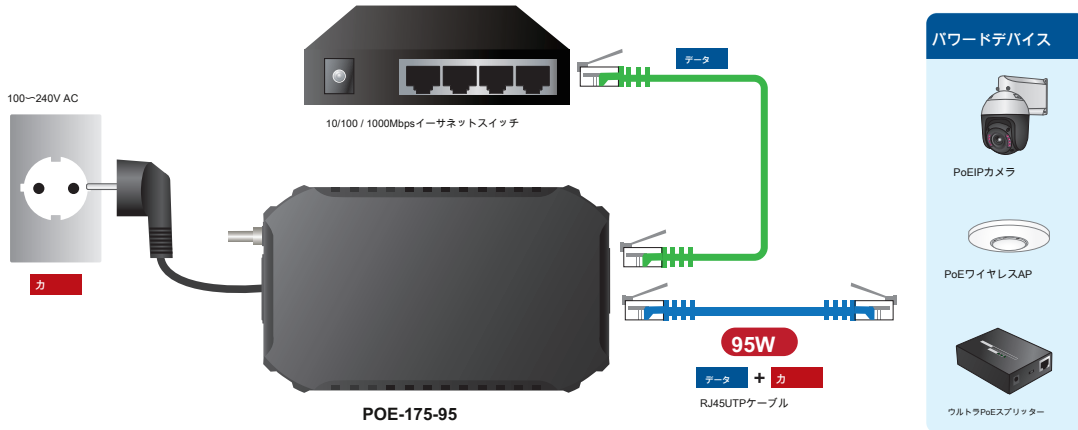

インターフェース

- 2つのRJ45インターフェイス
 - 1ポート データ+出力
 - 1ポート データ入力
- 1つのAC100~240V入力電源ソケット

Power over Ethernet

- IEEE802.3at / btPoEエンドスパン/ミッドスパンPSEに準拠
- PoEポートで最大95ワットのPoE電力をサポート
- PoEIEEE 802.3at / bt機器およびデバイスの不適切なインストールによる損傷の自動検出
- PoEの総使用量のステータスをリアルタイムで監視します
- 最大100mのリモート給電

リアルタイムPoE使用のためのインテリジェントLEDインジケータ

POE-175-95は、高度なLED表示により、ユーザーがPoE電力使用量の現在のステータスを簡単かつ効率的に監視するのに役立ちます。POE-175-95のフロントパネルに表示される「PoE電力使用量」には、異なる電力使用量の3つのLEDインジケータがあります。電力使用量LEDを介して、POE-175-95を使用すると、管理者は接続されたPDの電力使用量のステータスをリアルタイムで監視できます。

オールインワンでコンパクトなサイズのデザイン

プラグアンドプレイを介してPoEインジェクターをインストールするのは簡単で、簡単なトラブルシューティングが付属しているため、ビジネスユーザーとホームユーザーが簡単に所有できます。また、POE-175-95はコンパクトな筐体に収められており、内部電源が内蔵されています。POE-175-95のサイドパネルには、1つの100-240V AC入力コネクタ、リアルタイムLED（電源LED、PoE使用LED、およびPoE使用中LED）、および2つのRJ45ポート（イーサネットポートとイーサネット+）があります。DCポート。イーサネットケーブルとAC電源コードを差し込むだけで、POE-175-95は、ソフトウェア構成を必要とせずに、高速ネットワーク通信と802.3bt PoE ++インジェクター機能を同時に提供する準備ができています。

PoEネットワーク展開のための迅速で簡単なケーブル設置

802.3af / at PoE標準の両方と下位互換性があるPOE-175-95を使用すると、ユーザーは標準デバイスと高電力デバイスを柔軟に展開して、最大100メートルの1本のイーサネットケーブルを介してデータと電力を同時に転送できます。POE-175-95は、セキュリティIPカメラとワイヤレスAPの展開を、電源コンセントの場所や追加のAC配線の制限から解放します。したがって、ケーブルが削減され、壁、天井、または手の届かない場所にコンセントが不要になり、何よりも設置時間が短縮されます。