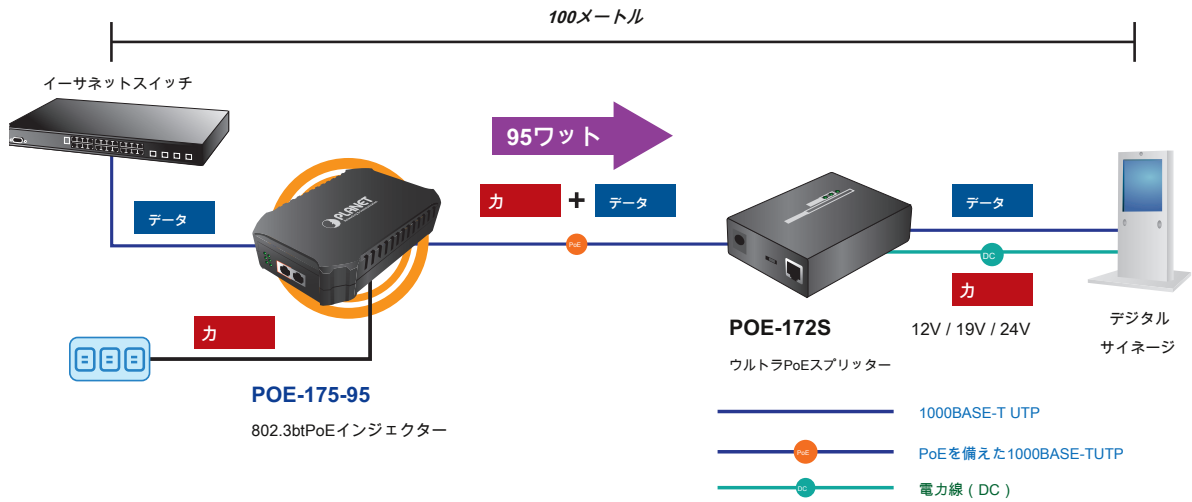

リアルタイムPoE使用のためのインテリジェントLEDインジケータ

POE-175-95は、高度なLED表示により、ユーザーがPoE電力使用量の現在のステータスを簡単かつ効率的に監視するのに役立ちます。POE-175-95のフロントパネルに表示される「PoE電力使用量」には、異なる電力使用量の3つのLEDインジケータがあります。電力使用量LEDを介して、POE-175-95を使用すると、管理者は接続されたPDの電力使用量のステータスをリアルタイムで監視できます。

PoEネットワーク展開のための迅速で簡単なケーブル設置

802.3af / at PoE標準の両方と下位互換性があるPOE-175-95を使用すると、ユーザーは標準デバイスと高電力デバイスを柔軟に展開して、最大100メートルの1本のイーサネットケーブルを介してデータと電力を同時に転送できます。POE-175-95は、セキュリティIPカメラとワイヤレスAPの展開を、電源コンセントの場所や追加のAC配線の制限から解放します。したがって、ケーブルが削減され、壁、天井、または手の届かない場所にコンセントが不要になり、何よりも設置時間が短縮されます。

アプリケーション

802.3btPoEインジェクターのインストール

IEEE 802.3af / at PoE規格の後方機能により、POE-175-95は、PTZ (Pan, Tilt & Zoom) スピードドームネットワークカメラ、カラーなど、任意のIEEE 802.3af / atエンドノードに直接接続できます。タッチスクリーンVoiceover IP (VoIP) 電話、およびマルチチャネルワイヤレスLANアクセスポイント。

802.3btPoEインジェクターとスプリッターの設置

電源インレットを見つけるのが難しい場所では、POE-175-95とPOE-172Sがペアで動作し、PTZネットワークカメラやPTZ速度などの高電力入力を必要とするイーサネットデバイスに電力を供給する最も簡単な方法を提供します。ドーム型カメラ、カラータッチスクリーンVoice over IP (VoIP) 電話、および建物の上部に設置された、または企業のオフィスや家庭で使用されるマルチチャンネルワイヤレスLANアクセスポイント。