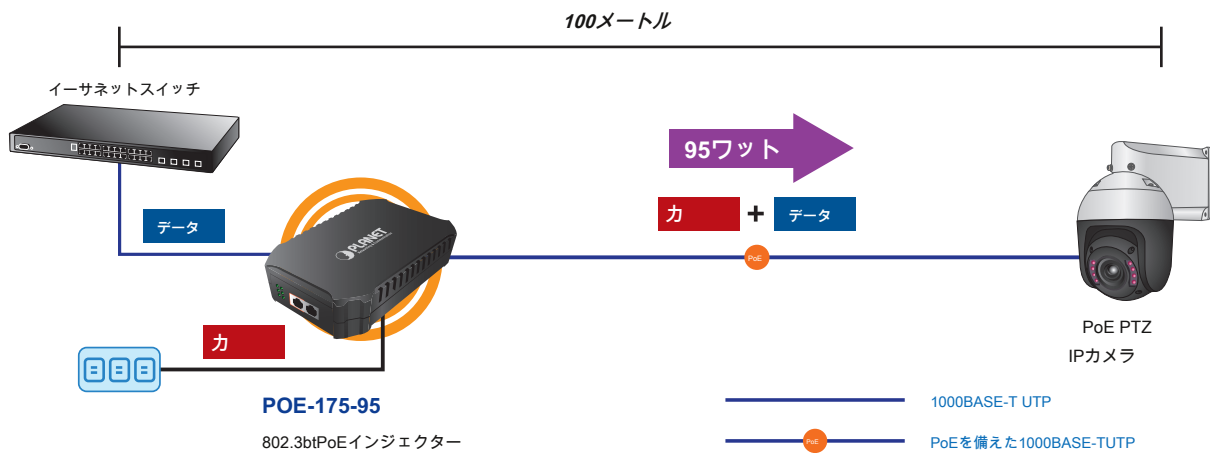

リアルタイムPoE使用のためのインテリジェントLEDインジケータ

POE-175-95は、高度なLED表示により、ユーザーがPoE電力使用量の現在のステータスを簡単かつ効率的に監視するのに役立ちます。POE-175-95のフロントパネルに表示される「PoE電力使用量」には、異なる電力使用量の3つのLEDインジケータがあります。電力使用量LEDを介して、POE-175-95を使用すると、管理者は接続されたPDの電力使用量のステータスをリアルタイムで監視できます。

オールインワンでコンパクトなサイズのデザイン

プラグアンドプレイを介してPoEインジェクターをインストールするのは簡単で、簡単なトラブルシューティングが付属しているため、ビジネスユーザーとホームユーザーが簡単に所有できます。また、POE-175-95はコンパクトな筐体に収められており、内部電源が内蔵されています。POE-175-95のサイドパネルには、1つの100-240V AC入力コネクタ、リアルタイムLED（電源LED、PoE使用LED、およびPoE使用中LED）、および2つのRJ45ポート（イーサネットポートとイーサネット+）があります。DCポート。イーサネットケーブルとAC電源コードを差し込むだけで、POE-175-95は、ソフトウェア構成を必要とせずに、高速ネットワーク通信と802.3bt PoE ++インジェクター機能を同時に提供する準備ができています。

PoEネットワーク展開のための迅速で簡単なケーブル設置

802.3af / at PoE標準の両方と下位互換性があるPOE-175-95を使用すると、ユーザーは標準デバイスと高電力デバイスを柔軟に展開して、最大100メートルの1本のイーサネットケーブルを介してデータと電力を同時に転送できます。POE-175-95は、セキュリティIPカメラとワイヤレスAPの展開を、電源コンセントの場所や追加のAC配線の制限から解放します。したがって、ケーブルが削減され、壁、天井、または手の届かない場所にコンセントが不要になり、何よりも設置時間が短縮されます。

アプリケーション

802.3btPoEインジェクターのインストール

IEEE 802.3af / at PoE規格の後方機能により、POE-175-95は、PTZ (Pan, Tilt & Zoom) スピードドームネットワークカメラ、カラーなど、任意のIEEE 802.3af / atエンドノードに直接接続できます。タッチスクリーンVoiceover IP (VoIP) 電話、およびマルチチャネルワイヤレスLANアクセスポイント。