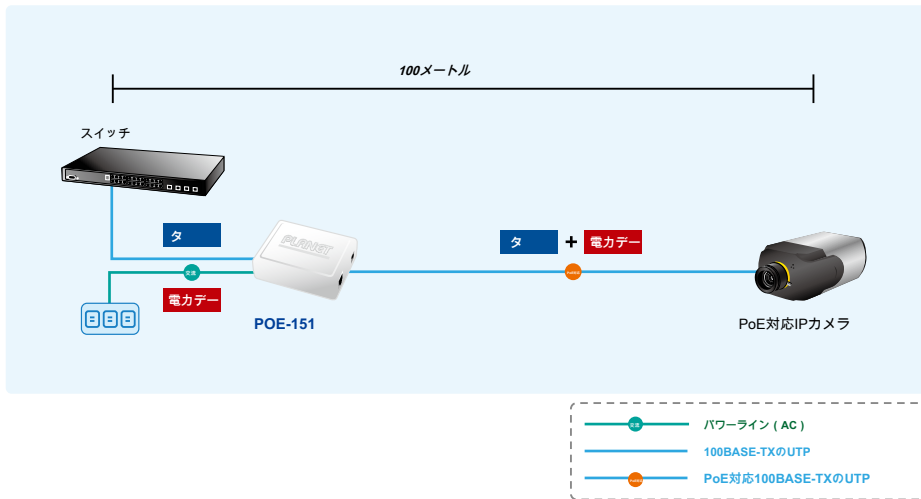

IEEE 802.3afのパワーオーバーイーサネットインジェクタ

PLANET POE-151は、イーサネットケーブル上にDC 48Vを提供するイーサネットインジェクタ上IEEE 802.3afの電力です。イーサネットインジェクタ上POE-151 IEEE 802.3afのパワーインジェクタ (POE-151) 及びスプリッタ (POE-151S5V / 9V / 12V) との間のケーブルが同時にデータと電力を伝送することを可能にする、のCat.5ケーブルにDC電圧を挿入します。インジェクタ (POE-151) 及びスプリッタ (POE-151S-5V / 9V / 12V) との間の最大距離は100mです。POE-151がインストールされていると、それは、イーサネットインジェクタ上IEEE 802.3afの電力としてツイストペアケーブル上のパワーとイーサネットデジタルデータを合成します。そして、IEEE 802.3afのパワー・オーバーイーサネットスプリッタは二つの出力にデジタルデータと電力を分割します。

- イーサネット、IEEE上でIEEE 802.3afのパワーに準拠しています
802.3 / 802.3uの10 / 100BASE-TX
- イーサネットポートとデバイスへのRJ-45イーサネットケーブルを介してDC 48V電源を提供します
- LED電源入力インジケータ。
- 100メートルまでの距離
- 、POE IEEE 802.3afの機器を自動的に検出し、誤った取り付けによる損傷からデバイスを保護します
- EIA568、10Base-Tまたは100Base-TXのカテゴリ5,4ペアケーブルで動作します
- EMI規格はFCC、CEクラスBに準拠しています

左側

右側

アプリケーション

IEEE 802.3afのデバイスへの接続

IEEE 802.3af規格の性能に起因する、POE-151は、直接イーサネットポート経由IEEE 802.3afにインラインパワーをサポートする無線アクセスポイント、IP電話、インターネットカメラなどの任意のIEEE 802.3af準拠のエンドノードと接続することができます。

IEEE 802.3afのインジェクタとスプリッタのインストール

電源インレットを見つけるのは難しい場所については、POE-151およびPOE-151S-5V / 9V / 12Vは、ペアとして、このようPLANET ICA-110、上のインターネットカメラとしてあなたのイーサネットデバイスに電源を供給するための最も簡単な方法を提供する必要があります天井、またはWAP-4000、ビルの屋上に設置された無線アクセスポイント。これは、オフィスや家庭で使用されるVIP-153PT、IP電話と同じです。