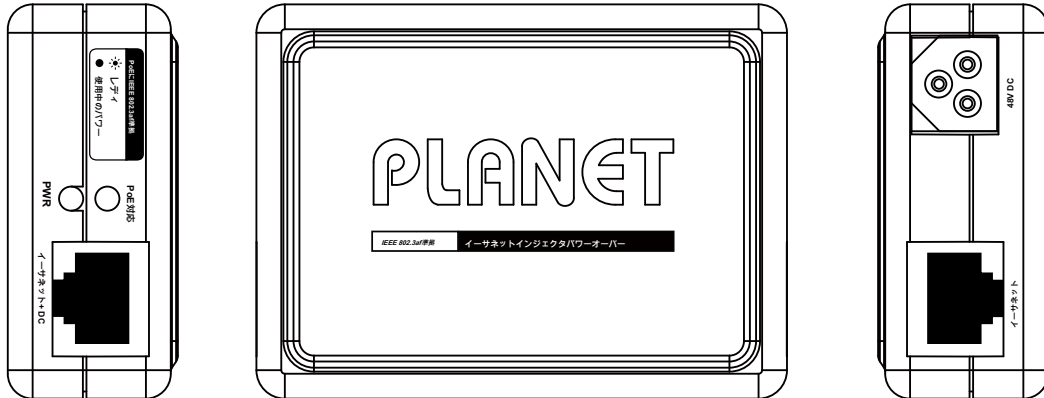

情報製品Outlookを注文

POE-151

IEEE 802.3afのパワーオーバーイーサネットインジェクタ

関連製品

POE-151S

IEEE 802.3afのパワーオーバーイーサネットスプリッタ

POE-E101

イーサネットエクステンダー以上のIEEE 802.3af準拠の電源