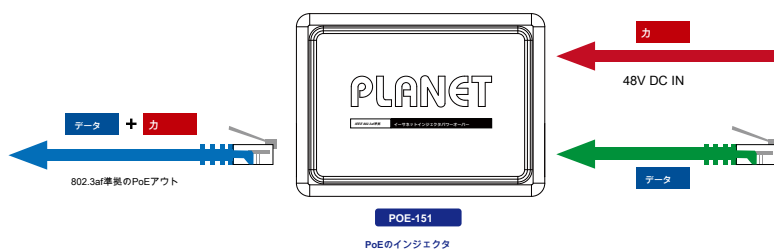

IEEE 802.3afのパワーオーバーイーサネットインジェクタ

PLANET POE-151は、イーサネットケーブル上にDC 48Vを提供するイーサネットインジェクタ上IEEE 802.3afの電力です。イーサネットインジェクタ上POE-151 IEEE 802.3afのパワーインジェクタ (POE-151) 及びスプリッタ (POE-151S5V / 9V / 12V) との間のケーブルが同時にデータと電力を伝送することを可能にする、のCat.5ケーブルにDC電圧を挿入します。インジェクタ (POE-151) 及びスプリッタ (POE-151S-5V / 9V / 12V) との間の最大距離は100mです。POE-151がインストールされていると、それは、イーサネットインジェクタ上IEEE 802.3afの電力としてツイストペアケーブル上のパワーとイーサネットデジタルデータを合成します。そして、IEEE 802.3afのパワー・オーバーイーサネットスプリッタは二つの出力にデジタルデータと電力を分割します。

インストールされているイーサネットデバイス上のIEEE 802.3afの電力で、システム管理者は、各装置に電力とデータの両方を運ぶために単一のRJ-45イーサネットケーブルを使用しなければなりません。POE-151S-5V / 9V / 12Vで使用する場合は、POE-151は、コスト削減、簡単なネットワークの計画と高い信頼性の利点を提供することができます。しかも、インストールされている任意のIEEE 802.3afのデバイス上に、POE-151または一連POE-151S-5V / 9V / 12Vとは、POEを接続するように、電源とイーサネットデジタルパケットを移行または分割しながら接続を行うことができIEEE 802.3afの151は、デバイス、APまたはIP電話を遵守しました。

- イーサネット、IEEE上でIEEE 802.3afのパワーに準拠しています
802.3 / 802.3uの10 / 100BASE-TX
- イーサネットポートとデバイスへのRJ-45イーサネットケーブルを介してDC 48V電源を提供します
- LED電源入力インジケータ。
- 100メートルまでの距離
- 、POE IEEE 802.3afの機器を自動的に検出し、誤った取り付けによる損傷からデバイスを保護します
- EIA568、10Base-Tまたは100Base-TXのカテゴリ5,4ペアケーブルで動作します
- EMI規格はFCC、CEクラスBに準拠しています