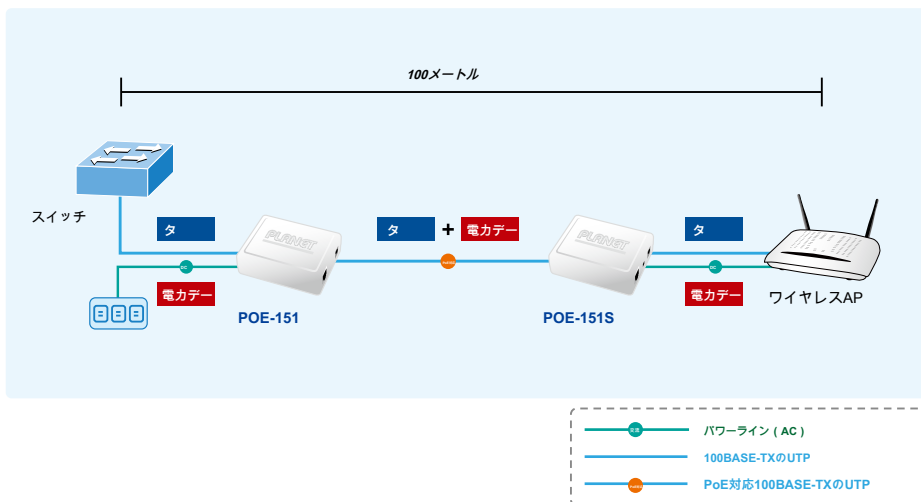

IEEE 802.3afのパワーオーバーイーサネットインジェクタ

PLANET POE-151は、イーサネットケーブル上にDC 48Vを提供するイーサネットインジェクタ上IEEE 802.3afの電力です。イーサネットインジェクタ上POE-151 IEEE 802.3afのパワーインジェクタ (POE-151) 及びスプリッタ (POE-151S5V / 9V / 12V) との間のケーブルが同時にデータと電力を伝送することを可能にする、のCat.5ケーブルにDC電圧を挿入します。インジェクタ (POE-151) 及びスプリッタ (POE-151S-5V / 9V / 12V) との間の最大距離は100mです。POE-151がインストールされていると、それは、イーサネットインジェクタ上IEEE 802.3afの電力としてツイストペアケーブル上のパワーとイーサネットデジタルデータを合成します。そして、IEEE 802.3afのパワー・オーバーイーサネットスプリッタは二つの出力にデジタルデータと電力を分割します。

- イーサネット、IEEE上でIEEE 802.3afのパワーに準拠しています
802.3 / 802.3uの10 / 100BASE-TX
- イーサネットポートとデバイスへのRJ-45イーサネットケーブルを介してDC 48V電源を提供します
- LED電源入力インジケータ。
- 100メートルまでの距離
- 、POE IEEE 802.3afの機器を自動的に検出し、誤った取り付けによる損傷からデバイスを保護します
- EIA568、10Base-Tまたは100Base-TXのカテゴリ5,4ペアケーブルで動作します
- EMI規格はFCC、CEクラスBに準拠しています

左側

右側

アプリケーション

IEEE 802.3afのデバイスへの接続

IEEE 802.3af規格の性能に起因する、POE-151は、直接イーサネットポート経由IEEE 802.3afにインラインパワーをサポートする無線アクセスポイント、IP電話、インターネットカメラなどの任意のIEEE 802.3af準拠のエンドノードと接続することができます。

IEEE 802.3afのインジェクタとスプリッタのインストール

電源インレットを見つけるのは難しい場所については、POE-151およびPOE-151S-5V / 9V / 12Vは、ペアとして、このようPLANET ICA-110、上のインターネットカメラとしてあなたのイーサネットデバイスに電源を供給するための最も簡単な方法を提供する必要があります天井、またはWAP-4000、ビルの屋上に設置された無線アクセスポイント。これは、オフィスや家庭で使用されるVIP-153PT、IP電話と同じです。