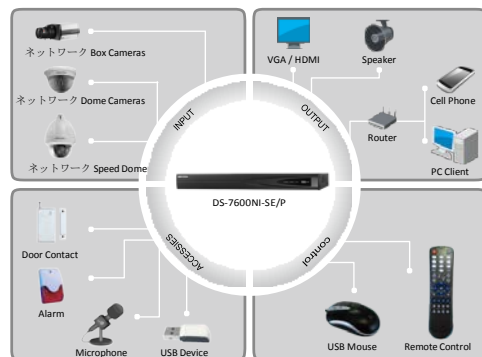

DS-7608NI-SE/P

Embedded Plug&Play NVR

DS-7604/7608/7616NI-SE/P

Key features

- サードパーティネットワーク カメラサポート
- 最大5メガピクセル解像度録画
- HDMI and VGA 出力 at up to 1920×1080P 解像度
- HDD quota and group management
- 4つの独立したPoE ネットワーク インターフェース

Rear Panel of DS-7600NI-SE/P

1. LAN ネットワーク インターフェース
2. RS-485 インターフェース
3. 100~240VAC 電源 Input
4. 電源 Switch
5. USB インターフェース
6. GND
7. HDMI インターフェース
8. VGA 出力
9. オーディオ入力
10. オーディオ出力
11. ネットワーク インターフェースと PoE機能

		DS-7608NI-SE/P	
ビデオ/オーディオ入力			
IP ビデオ入力		8-ch	
全二重オーディオ入力	1-ch, RCA (2.0Vp-p, 1kΩ)		
受け入れ帯域幅		40Mbps	
ビデオ/オーディオ出力			
デコードインク解像度	5MP / 3MP / 1080p / UXGA / 720p / VGA / 4CIF / DCIF / 2CIF / CIF / QCIF		
HDMI / VGA 出力	1-ch, 解像度: 1920 × 1080P / 60Hz, 1600 × 1200 / 60Hz, 1280 × 1024 / 60Hz, 1280 × 720 / 60Hz, 1024 × 768 / 60Hz		
CVBS	1-ch, BNC (1.0Vp-p, 75 Ω) 解像度: 704 × 576 (PAL); 704 × 480 (NTSC) (オプション)		
オーディオ出力	1-ch, RCA (Linear, 1kΩ)		
再生解像度	5MP / 3MP / 1080P / UXGA / 720P / VGA / 4CIF / DCIF / 2CIF / CIF / QCIF		
同期再生		8-ch 4CIF / 4-ch 720P / 2-ch 1080P / 1-ch 5MP	
ハードディスク			
SATA	2 SATA インターフェースs		
容量	Up to 4TB for each disk		
外部インターフェース			
ネットワークインターフェース	1 RJ-45 10 / 100 / 1000 Mbps self-adaptive イサーネットインターフェース		
PoEインターフェース	4 independent 10 / 100 Mbps PoE イサーネットインターフェースs		
シリアルインターフェース	1 RS-485 半二重インターフェース		
USBインターフェース	2 × USB 2.0		
アラーム入力 / out	4 / 1 (オプション)		
General			
電源	100 ~ 240 VAC, 47 ~ 63 Hz, 3A		
消費電力	≤ 15 W (without hard disk)		
稼働温度	-10 °C ~ +55 °C		
稼働湿度	10% ~ 90%		
シャーシ	19-inch ラック-マウント1U シャーシ		
大きさ (W × D × H)	445 × 290 × 45mm		
質量	≤ 2 Kg (without hard disk)		