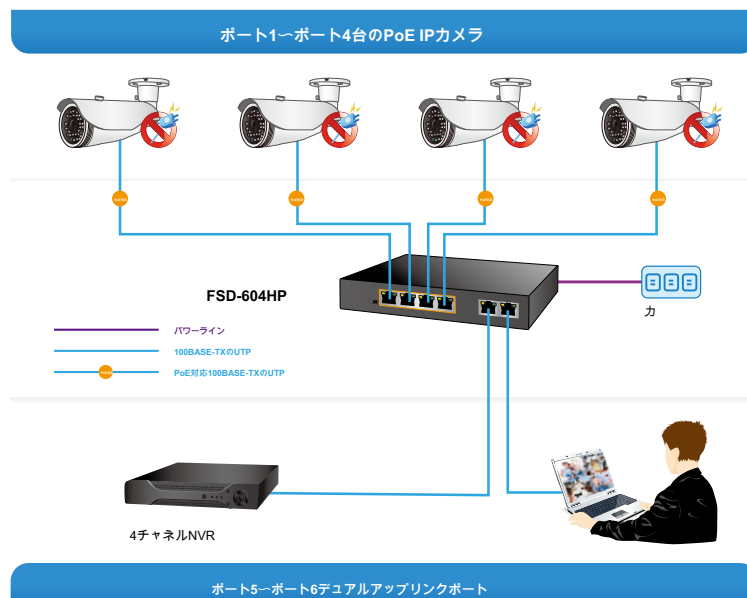

PoE + 2ポート10 / 100TXデスクトップスイッチで、4ポート10 / 100TXの802.3af /

HD IP監視システムのための集中配電

PLANET FSD-604HPデスクトップスイッチは、低い総コストで小規模なIP監視ネットワークへのケータリングのための4つ802.3at準拠のPoE +ポートを提供します。デュアル10 / 100BASE-TXアップリンクポートでは、FSD-604HPを搭載し4台のPoE IPカメラから記録されたHDビデオファイルは、4チャンネルNVRシステムに保存されています。同社の監視ソフトウェアは、包括的なセキュリティ監視を実行し、インターネット経由で監視ローカルLAN内のシステムまたはリモートサイトを管理します。

簡単にケーブル接続

データが1つのユニットに統合イーサネット上切り替えて電力で、FSD-604HPは、ケーブル接続要件を減らし、壁、天井、または任意の到達不能の場所でコンセントの必要性を排除します。データと電力の両方を運ぶ電線は、設置コストを下げ、インストール作業を簡素化し、電気技師や延長コードの必要性を排除することができます。4つのPoEインタフェースでは、FSD-604HPは、より簡単に、より効率的で、よりコストの任意の場所でワイヤレスアクセスポイント、IPベースの監視カメラおよびIP電話やドアホンなどのPoE対応施設の展開を行う中小企業やワークグループに最適です効果的。

アプリケーション

SOHOや家庭用ファストイーサネットPoE対応のネットワークの展開

その拡張家庭用機能により、FSD-604HPの802.3at/ AF PoEスイッチは、SOHOやホームユーザーは、統合されたデータ、ビデオ、および受電ネットワークを作成するのに役立ちます。無線APおよびPoE IPカメラおよびPoEドアホンデバイスは、このように簡単に、コスト効果がありかつ信頼性のPoEネットワーク環境を構築するためにSOHOやホームユーザーを支援し、イーサネットケーブルを介して電力を注入しFSD-604HP、と完璧に動作します。

PoE対応IPカメラやNVRシステムのための完全に統合されたソリューション

FSD-604HPは低い総コストで小規模な家庭やSOHO IP監視ネットワークへのケータリングのための4つ802.3at/ AF PoEポートを提供します。FSD604HPは、高性能スイッチアーキテクチャと60ワットのPoE電力バジェットが付属しています。FSD-604HPを搭載し4台のPoE IPカメラから録画したビデオファイルは、4チャンネルNVRシステムに保存されています。また、監視ソフトウェアは、包括的なセキュリティの監視を実行するために使用することができます。例えば、一つのFSD-604HPは、1つの4チャンネルNVRと組み合わせることができます。つまり、そのPoEポートの各々は、中央にかつ効率的に一箇所に監視システムを管理する管理者を特定の802.3afのPoE IPカメラに連結することができます。FSD-604HPのファストイーサネットTPインタフェースはまた、NVRシステムまたはパブリックサーバーグループへのアップリンクのためのファストイーサネットTP接続を提供します。