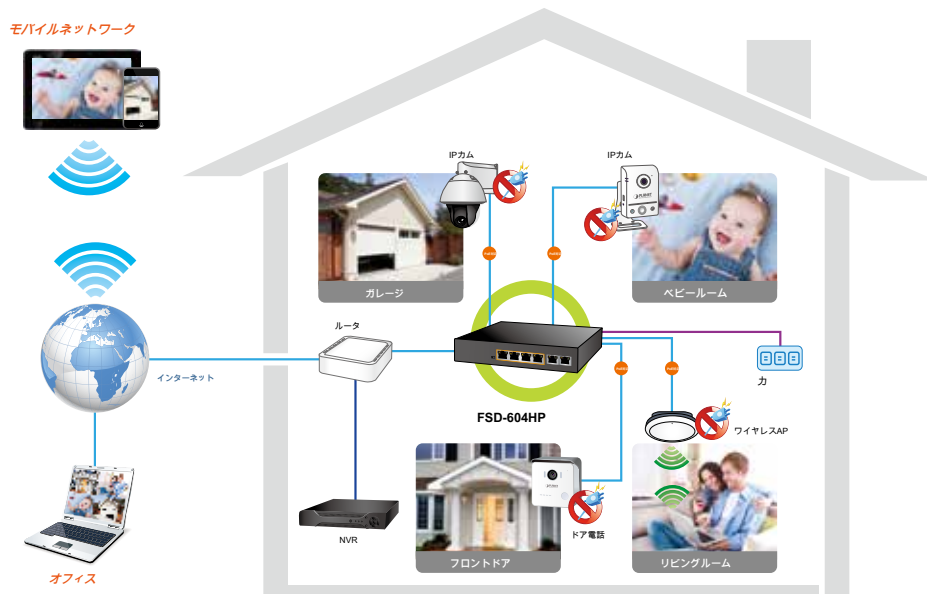

PoE + 2ポート10 / 100TXデスクトップスイッチで、4ポート10 / 100TXの802.3af /

HD IP監視システムのための集中配電

PLANET FSD-604HPデスクトップスイッチは、低い総コストで小規模なIP監視ネットワークへのケータリングのための4つ802.3at準拠のPoE +ポートを提供します。デュアル10 / 100BASE-TXアップリンクポートでは、FSD-604HPを搭載し4台のPoE IPカメラから記録されたHDビデオファイルは、4チャンネルNVRシステムに保存されています。同社の監視ソフトウェアは、包括的なセキュリティ監視を実行し、インターネット経由で監視ローカルLAN内のシステムまたはリモートサイトを管理します。

簡単にケーブル接続

データが1つのユニットに統合イーサネット上切り替えて電力で、FSD-604HPは、ケーブル接続要件を減らし、壁、天井、または任意の到達不能の場所でコンセントの必要性を排除します。データと電力の両方を運ぶ電線は、設置コストを下げ、インストール作業を簡素化し、電気技師や延長コードの必要性を排除することができます。4つのPoEインタフェースでは、FSD-604HPは、より簡単に、より効率的で、よりコストの任意の場所でワイヤレスアクセスポイント、IPベースの監視カメラおよびIP電話やドアホンなどのPoE対応施設の展開を行う中小企業やワークグループに最適です効果的。

アプリケーション

SOHOや家庭用ファストイーサネットPoE対応のネットワークの展開

その拡張家庭用機能により、FSD-604HPの802.3at/ AF PoEスイッチは、SOHOやホームユーザーは、統合されたデータ、ビデオ、および受電ネットワークを作成するのに役立ちます。無線APおよびPoE IPカメラおよびPoEドアホンデバイスは、このように簡単に、コスト効果がありかつ信頼性のPoEネットワーク環境を構築するためにSOHOやホームユーザーを支援し、イーサネットケーブルを介して電力を注入しFSD-604HP、と完璧に動作します。

PoE対応IPカメラやNVRシステムのための完全に統合されたソリューション

FSD-604HPは低い総コストで小規模な家庭やSOHO IP監視ネットワークへのケータリングのための4つ802.3at/ AF PoEポートを提供します。FSD604HPは、高性能スイッチアーキテクチャと60ワットのPoE電力バジェットが付属しています。FSD-604HPを搭載し4台のPoE IPカメラから録画したビデオファイルは、4チャンネルNVRシステムに保存されています。また、監視ソフトウェアは、包括的なセキュリティの監視を実行するために使用することができます。例えば、一つのFSD-604HPは、1つの4チャンネルNVRと組み合わせることができます。つまり、そのPoEポートの各々は、中央にかつ効率的に一箇所に監視システムを管理する管理者を特定の802.3afのPoE IPカメラに連結することができます。FSD-604HPのファストイーサネットTPインタフェースはまた、NVRシステムまたはパブリックサーバーグループへのアップリンクのためのファストイーサネットTP接続を提供します。