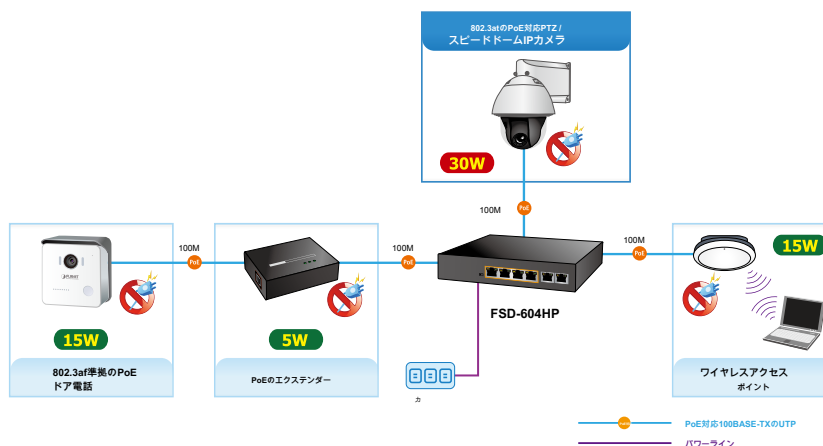

PoE + 2ポート10 / 100TXデスクトップスイッチで、4ポート10 / 100TXの802.3af /

HD IP監視システムのための集中配電

PLANET FSD-604HPデスクトップスイッチは、低い総コストで小規模なIP監視ネットワークへのケータリングのための4つ802.3at準拠のPoE +ポートを提供します。デュアル10 / 100BASE-TXアップリンクポートでは、FSD-604HPを搭載し4台のPoE IPカメラから記録されたHDビデオファイルは、4チャンネルNVRシステムに保存されています。同社の監視ソフトウェアは、包括的なセキュリティ監視を実行し、インターネット経由で監視ローカルLAN内のシステムまたはリモートサイトを管理します。

革新的なポートベースVLAN保護

FSD-604HPは、ポートを1つのDIPスイッチを介して互いに分離することができる「ポートベースのVLAN保護」を備えています。これは、お互いに影響を与えるからIPカメラのマルチキャストまたはブロードキャストストームを防止するのに役立つことができます。

電力とデータを伝送するための拡張距離

内蔵固体DIPスイッチは、「標準」と「拡張」の動作モードを提供します。FSD-604HPは、「標準」運転モードでは、通常のIEEE 802.at/af PoEスイッチとして動作します。「拡張」動作モードでは、FSD-604HPは、10Mbpsの二重モードでポートごとに動作するが、イーサネットUTPケーブルの100メートルの限界を克服する最大250メートルの距離にわたって30ワットPoE電源の出力をサポートすることができます。このブランドの新機能では、FSD-604HPは、このように、イーサネットケーブル敷設のコストを節約し、802.3at/ AFのPoE距離延長のための追加的なソリューションを提供します。

堅牢な保護

FSD-604HPは±4KV DCの接触放電とイーサネットESD保護用±6KV DCの空気排出を提供します。また、製品の安定性を改善するために、±4KVサージ耐量をサポートし、動作の流れが変動しないことを確認すること、壊滅的なESD攻撃からユーザーのネットワークを保護します。

静音動作のための環境に優しい、ファンレス設計

FSD-604HPは、ユニットの配置が便利に、デスクトップサイズのコンパクトなメタルハウジングが付属しています。それにより、その動作がノイズレス作り、冷却ファンが不要である換気構造を備えています。また、FSD-604HPは、その性能に影響を与えることなく、あらゆる環境で確実かつ安定的に動作することができます。一定の電力供給とのPoE PDの展開は、容易かつ迅速に行うことができます。

簡単にケーブル接続

データが1つのユニットに統合イーサネット上切り替えて電力で、FSD-604HPは、ケーブル接続要件を減らし、壁、天井、または任意の到達不能の場所でコンセントの必要性を排除します。データと電力の両方を運ぶ電線は、設置コストを下げ、インストール作業を簡素化し、電気技師や延長コードの必要性を排除することができます。4つのPoEインタフェースでは、FSD-604HPは、より簡単に、より効率的で、よりコストの任意の場所でワイヤレスアクセスポイント、IPベースの監視カメラおよびIP電話やドアホンなどのPoE対応施設の展開を行う中小企業やワークグループに最適です効果的。