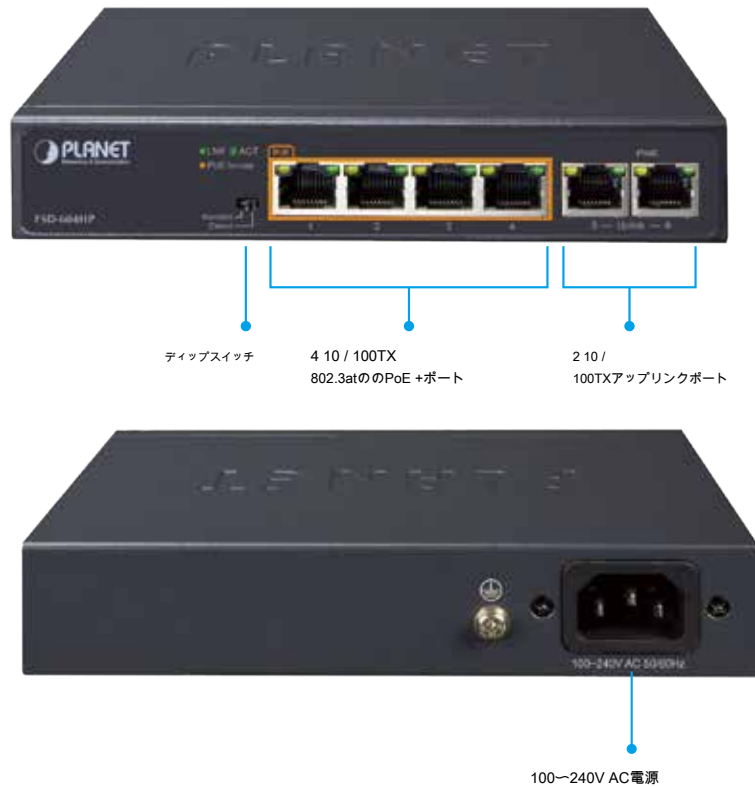

PoE + 2ポート10 / 100TXデスクトップスイッチで、4ポート10 / 100TXの802.3af /

HD IP監視システムのための集中配電

PLANET FSD-604HPデスクトップスイッチは、低い総コストで小規模なIP監視ネットワークへのケータリングのための4つ802.3at準拠のPoE +ポートを提供します。デュアル10 / 100BASE-TXアップリンクポートでは、FSD-604HPを搭載し4台のPoE IPカメラから記録されたHDビデオファイルは、4チャンネルNVRシステムに保存されています。同社の監視ソフトウェアは、包括的なセキュリティ監視を実行し、インターネット経由で監視ローカルLAN内のシステムまたはリモートサイトを管理します。

次のようにFSD-604HPの高度な機能は次のとおりです。

- 4ポートのPoE、60ワットのPoE予算
- 2つの10 / 100Mbpsのアップリンクポート
- 拡張モードでは、最大250メートルまでの距離を延長することができます
- 10Mbpsの速度で30ワットの電力出力
- 内蔵AC電源、ファンレス設計

RJ45インターフェイス

- 6 10 / 100Mbpsの高速イーサネットポート
- PoE受電装置に52Vの直流電源をサポート4つのポート

切り替え

- ハードウェアベースの10 / 100MbpsのオートネゴシエーションおよびオートMDI / MDI-X
- 半二重動作のための全二重動作と背圧のためのフロー制御

• パケットサイズを1536bytes

- 2K絶対MACアドレスをサポートし、アドレスルックアップエンジンを統合

- 自動アドレス学習およびアドレスエージング
- ソリッドDIPスイッチはブロードキャストストームを防ぐために、ポートを隔離し、DHCPスプーフィングを守るために

ハードウェア

- デスクトップ手のひらサイズ
- PoEのレディ/活性およびLINK / ACTのためのLEDインジケータ
- イーサネットESD保護のための±4KV DCの接触放電と±6KV DCの空気排出をサポート
- ±4KVサージ耐性をサポート
- 内部AC電源

2つの10 / 100Mbpsのアップリンクポート

FSD-604HPは、高速データ及びビデオ伝送は、4つのPoE +ポートは、その能力を最大限に使用することができる監視システムと屋外ネットワークとの間の接続のための信頼性の保証を確保するために100Mbpsの転送速度を持つ2つのアップリンクポートが付属しています。