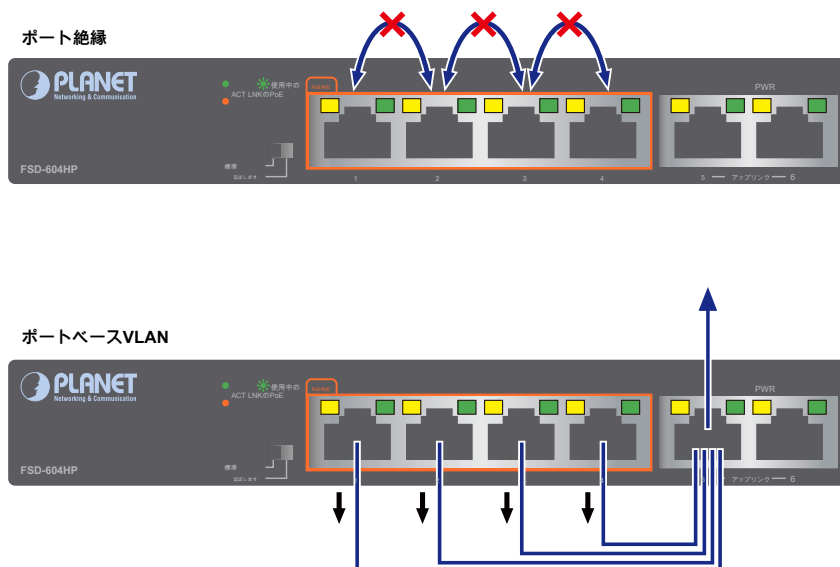

切り替え

- ハードウェアベースの10 / 100MbpsのオートネゴシエーションおよびオートMDI / MDI-X
- 半二重動作のための全二重動作と背圧のためのフロー制御

• パケットサイズを1536bytes

- 2K絶対MACアドレスをサポートし、アドレスルックアップエンジンを統合

- 自動アドレス学習およびアドレスエージング
- ソリッドDIPスイッチはブロードキャストストームを防ぐために、ポートを隔離し、DHCPスプーフィングを守るために

ハードウェア

- デスクトップ手のひらサイズ
- PoEのレディ/活性およびLINK / ACTのためのLEDインジケータ
- イーサネットESD保護のための±4KV DCの接触放電と±6KV DCの空気排出をサポート
- ±4KVサージ耐性をサポート
- 内部AC電源

2つの10 / 100Mbpsのアップリンクポート

FSD-604HPは、高速データ及びビデオ伝送は、4つのPoE +ポートは、その能力を最大限に使用することができる監視システムと屋外ネットワークとの間の接続のための信頼性の保証を確保するために100Mbpsの転送速度を持つ2つのアップリンクポートが付属しています。

革新的なポートベースVLAN保護

FSD-604HPは、ポートを1つのDIPスイッチを介して互いに分離することができる「ポートベースのVLAN保護」を備えています。これは、お互いに影響を与えるからIPカメラのマルチキャストまたはブロードキャストストームを防止するのに役立つことができます。

電力とデータを伝送するための拡張距離

内蔵固体DIPスイッチは、「標準」と「拡張」の動作モードを提供します。FSD-604HPは、「標準」運転モードでは、通常のIEEE 802.at/af PoEスイッチとして動作します。「拡張」動作モードでは、FSD-604HPは、10Mbpsの二重モードでポートごとに動作するが、イーサネットUTPケーブルの100メートルの限界を克服する最大250メートルの距離にわたって30ワットPoE電源の出力をサポートすることができます。このブランドの新機能では、FSD-604HPは、このように、イーサネットケーブル敷設のコストを節約し、802.3at/ AFのPoE距離延長のための追加的なソリューションを提供します。

簡単にケーブル接続

データが1つのユニットに統合イーサネット上切り替えて電力で、FSD-604HPは、ケーブル接続要件を減らし、壁、天井、または任意の到達不能の場所でコンセントの必要性を排除します。データと電力の両方を運ぶ電線は、設置コストを下げ、インストール作業を簡素化し、電気技師や延長コードの必要性を排除することができます。4つのPoEインタフェースでは、FSD-604HPは、より簡単に、より効率的で、よりコストの任意の場所でワイヤレスアクセスポイント、IPベースの監視カメラおよびIP電話やドアホンなどのPoE対応施設の展開を行う中小企業やワークグループに最適です効果的。