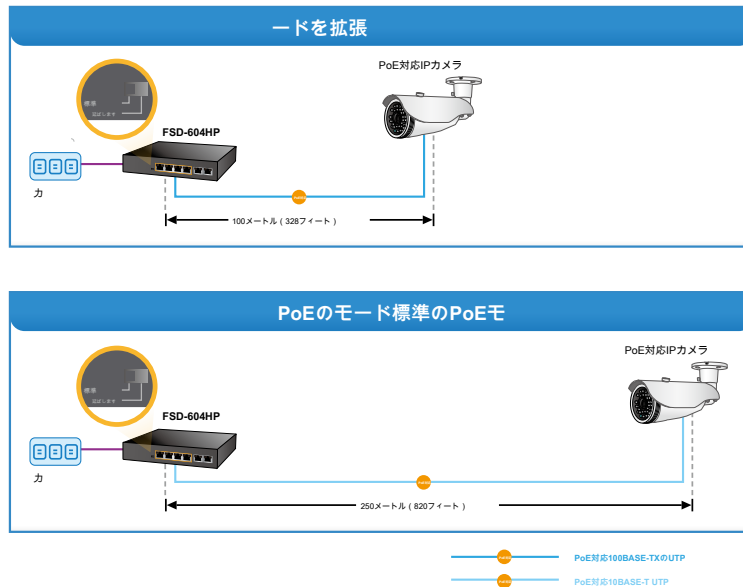

PoE + 2ポート10 / 100TXデスクトップスイッチで、4ポート10 / 100TXの802.3af /

HD IP監視システムのための集中配電

PLANET FSD-604HPデスクトップスイッチは、低い総コストで小規模なIP監視ネットワークへのケータリングのための4つ802.3at準拠のPoE +ポートを提供します。デュアル10 / 100BASE-TXアップリンクポートでは、FSD-604HPを搭載し4台のPoE IPカメラから記録されたHDビデオファイルは、4チャンネルNVRシステムに保存されています。同社の監視ソフトウェアは、包括的なセキュリティ監視を実行し、インターネット経由で監視ローカルLAN内のシステムまたはリモートサイトを管理します。

パワー・オーバ・イーサネット

- イーサネットエンドスパンでパワーでIEEE 802.3afに準拠しています
- パワード4 IEEE 802.3af準拠/ 2 IEEE 802.3atの用機器まで
- 各PoEポートのための30ワットまでのPoEパワーアップをサポート
- 60ワットのPoE予算
- 「標準」と「拡張」モード選択のためのハードウェアDIPスイッチ; 「拡張」モードは、30ワットのPoEの10MbpsとVLAN分離の速度で250メートルの距離を送信する特徴
- オートは、受電デバイス (PD) を検出します
- 回路保護は、ポート間の電力干渉を防止します
- 標準モードで100メートルまで供給するリモートパワー

ハードウェア

- デスクトップ手のひらサイズ
- PoEのレディ/活性およびLINK / ACTのためのLEDインジケータ
- イーサネットESD保護のための±4KV DCの接触放電と±6KV DCの空気排出をサポート
- ±4KVサージ耐性をサポート
- 内部AC電源

2つの10 / 100Mbpsのアップリンクポート

FSD-604HPは、高速データ及びビデオ伝送は、4つのPoE +ポートは、その能力を最大限に使用することができる監視システムと屋外ネットワークとの間の接続のための信頼性の保証を確保するために100Mbpsの転送速度を持つ2つのアップリンクポートが付属しています。

革新的なポートベースVLAN保護

FSD-604HPは、ポートを1つのDIPスイッチを介して互いに分離することができる「ポートベースのVLAN保護」を備えています。これは、お互いに影響を与えるからIPカメラのマルチキャストまたはブロードキャストストームを防止するのに役立つことができます。

電力とデータを伝送するための拡張距離

内蔵固体DIPスイッチは、「標準」と「拡張」の動作モードを提供します。FSD-604HPは、「標準」運転モードでは、通常のIEEE 802.at/af PoEスイッチとして動作します。「拡張」動作モードでは、FSD-604HPは、10Mbpsの二重モードでポートごとに動作するが、イーサネットUTPケーブルの100メートルの限界を克服する最大250メートルの距離にわたって30ワットPoE電源の出力をサポートすることができます。このブランドの新機能では、FSD-604HPは、このように、イーサネットケーブル敷設のコストを節約し、802.3at/ AFのPoE距離延長のための追加的なソリューションを提供します。