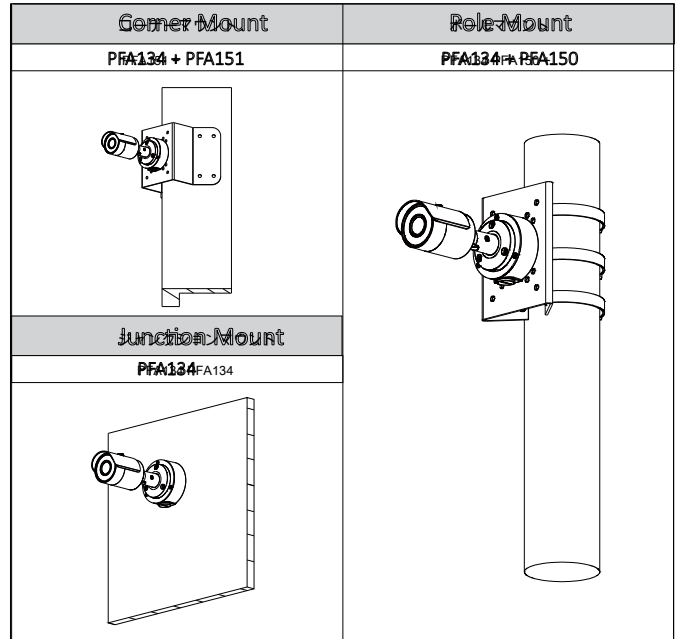

オプションのアクセサリ :

PFA134  
Junction Box

PFA150  
Pole Mount

PFA151  
Corner Mount

寸法 ( mm / インチ )