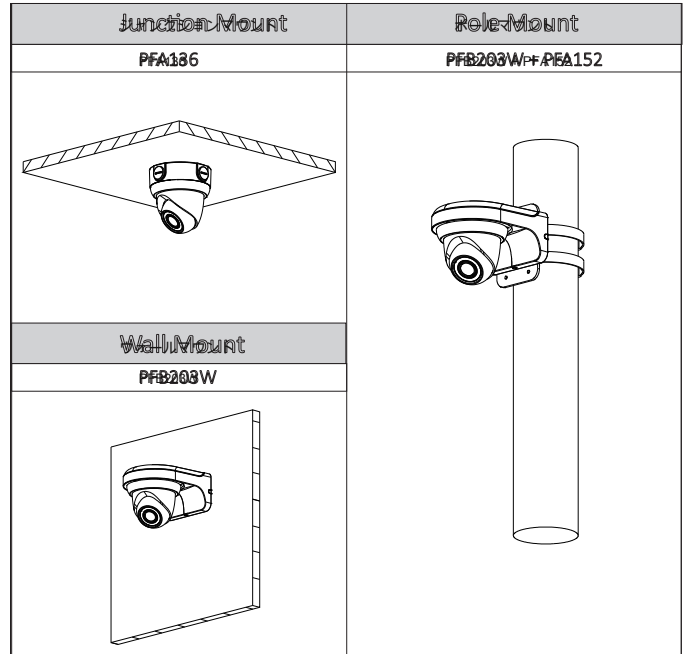

建設

ケーシング	メタル+プラスチック
大きさ	Φ108mm×84.9ミリメートル (4.25"×3.15")
正味重量	0.23キログラム (0.51lb)
総重量	0.387キログラム (0.85lb)

オーダー情報

タイプ	パーツ番号	説明	
4MPカメラ	DH-IPC-HDW1420SP - 0280B	4MP IR眼球ネットワークカメラ、 2.8ミリメートル、PAL	
	DH-IPC-HDW1420SN - 0280B	4MP IR眼球ネットワークカメラ、 2.8ミリメートル、NTSC	
	IPC-HDW1420SP - 0280B	4MP IR眼球ネットワークカメラ、 2.8ミリメートル、PAL	
	IPC-HDW1420SN - 0280B	4MP IR眼球ネットワークカメラ、 2.8ミリメートル、NTSC	
	DH-IPC-HDW1420SP - 0360B	4MP IR眼球ネットワークカメラ、 3.6ミリメートル、PAL	
	DH-IPC-HDW1420SN - 0360B	4MP IR眼球ネットワークカメラ、 3.6ミリメートル、NTSC	
	IPC-HDW1420SP - 0360B	4MP IR眼球ネットワークカメラ、 3.6ミリメートル、PAL	
	IPC-HDW1420SN - 0360B	4MP IR眼球ネットワークカメラ、 3.6ミリメートル、NTSC	
	アクセサリ (別売)	PFA136	接続箱
		PFB203W	ウォールマウント
PFA152		ポールマウント	

オプションのアクセサリ :

PFA136
Junction Box

PFB203W
Wall Mount

PFA152
Pole Mount

寸法 (mm / インチ)