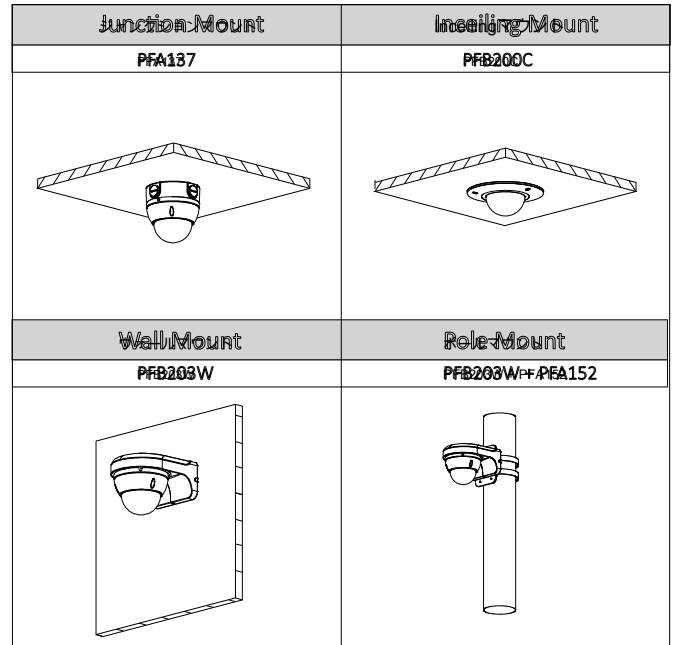

建設

ケーシング	金属
大きさ	88.9ミリメートル×φ122mm (4.80"x3.50")
正味重量	0.4キログラム (0.88lb)
総重量	0.54キログラム (1.19lb)

オーダー情報

タイプ	パーツ番号	説明
4MPカメラ	DH-IPC-HDBW2421RP-ZS	4MP WDR IRドームネットワークカメラ、PAL
	DH-IPC-HDBW2421RN-ZS	4MP WDR IRドームネットワークカメラ、NTSC
	IPC-HDBW2421RP-ZS	4MP WDR IRドームネットワークカメラ、PAL
	IPC-HDBW2421RN-ZS	4MP WDR IRドームネットワークカメラ、NTSC
	DH-IPC-HDBW2421RP-VFS	4MP WDR IRドームネットワークカメラ、PAL
	DH-IPC-HDBW2421RN-VFS	4MP WDR IRドームネットワークカメラ、NTSC
	IPC-HDBW2421RP-VFS	4MP WDR IRドームネットワークカメラ、PAL
	IPC-HDBW2421RN-VFS	4MP WDR IRドームネットワークカメラ、NTSC
アクセサリ (別売)	PFA137	接続箱
	PFB203W	ウォールマウント
	PFA152	ポールマウント
	PFB200C	インセル化マウント

オプションのアクセサリ :

寸法 (mm / インチ)