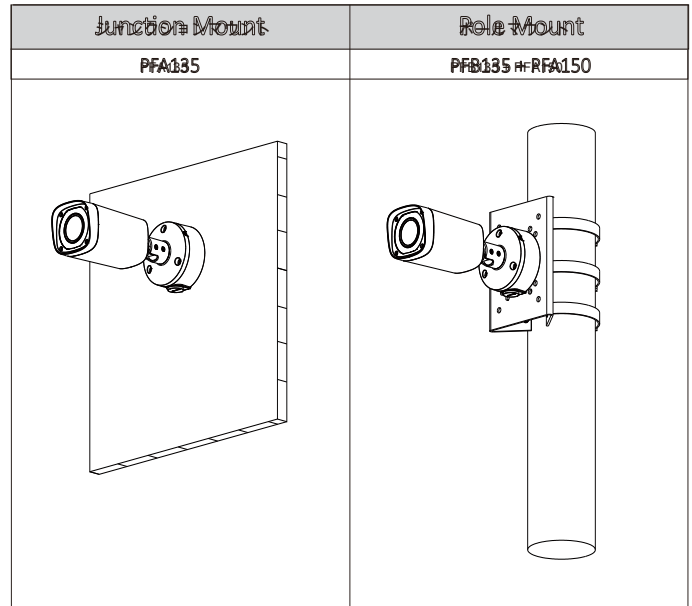

建設

ケーシング	金属
大きさ	212.8ミリメートル×72ミリメートル×80ミリメートル ( 2.8" ×3.1" ×8.4" )
正味重量	0.685キログラム ( 1.51lb )
総重量	0.86キログラム ( 1.90lb )

オーダー情報

タイプ	パーツ番号	説明
4MPカメラ	DH-IPC-HFW2421RP-ZS-IRE6	4MP WDR IR弾丸ネットワークカメラ、PAL
	DH-IPC-HFW2421RN-ZS-IRE6	4MP WDR IR弾丸ネットワークカメラ、NTSC
	IPC-HFW2421RP-ZS-IRE6	4MP WDR IR弾丸ネットワークカメラ、PAL
	IPC-HFW2421RN-ZS-IRE6	4MP WDR IR弾丸ネットワークカメラ、NTSC
	DH-IPC-HFW2421RP-VFS-IRE6	4MP WDR IR弾丸ネットワークカメラ、PAL
	DH-IPC-HFW2421RN-VFS-IRE6	4MP WDR IR弾丸ネットワークカメラ、NTSC
	IPC-HFW2421RP-VFS-IRE6	4MP WDR IR弾丸ネットワークカメラ、PAL
	IPC-HFW2421RN-VFS-IRE6	4MP WDR IR弾丸ネットワークカメラ、NTSC
アクセサリ (別売)	PFA135	接続箱
	PFA150	ポールマウント

オプションのアクセサリ :

寸法 ( mm / インチ )