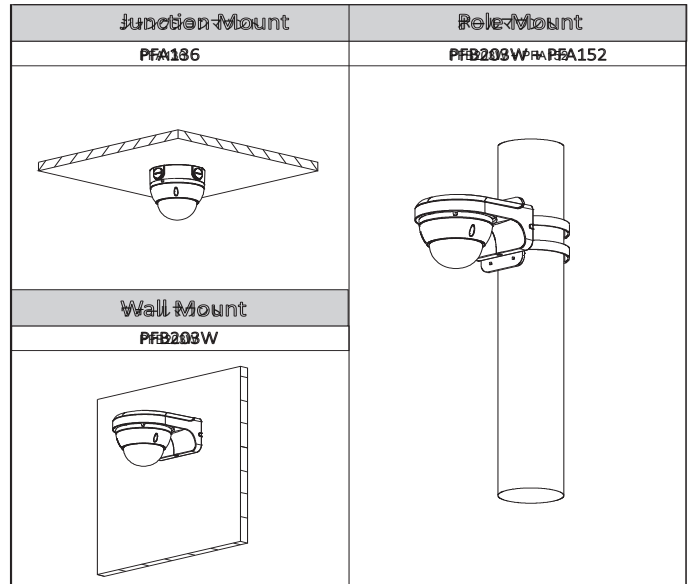

建設

ケーシング	金属
大きさ	Φ109.9mm×81ミリメートル (4.33"×3.19")
正味重量	0.34キロ (0.75lb)
総重量	0.47キロ (1.04lb)

オーダー情報

タイプ	パーツ番号	説明
3MPカメラ	DH-IPC-HDBW1420EP - 0280B	4MP IRミニドームネットワークカメラ、 2.8ミリメートル、DWDR、PAL
	DH-IPC-HDBW1420EN - 0280B	4MP IRミニドームネットワークカメラ、 2.8ミリメートル、NTSC
	IPC-HDBW1420EP - 0280B	4MP IRミニドームネットワークカメラ、 2.8ミリメートル、PAL
	IPC-HDBW1420EN - 0280B	4MP IRミニドームネットワークカメラ、 2.8ミリメートル、NTSC
	DH-IPC-HDBW1420EP - 0360B	4MP Rミニドームネットワークカメラ、 3.6ミリメートル、PAL
	DH-IPC-HDBW1420EN - 0360B	4MP IRミニドームネットワークカメラ、 3.6ミリメートル、NTSC
	IPC-HDBW1420EP - 0360B	4MP IRミニドームネットワークカメラ、 3.6ミリメートル、PAL
	IPC-HDBW1420EN - 0360B	4MP IRミニドームネットワークカメラ、 3.6ミリメートル、NTSC
アクセサリ (別売)	PFA136	接続箱
	PFB203W	ウォールマウント
	PFA152	ポールマウント

オプションのアクセサリ :

PFA136
Junction Box

PFB203W
Wall Mount

PFA152
Pole Mount

寸法 (mm / インチ)