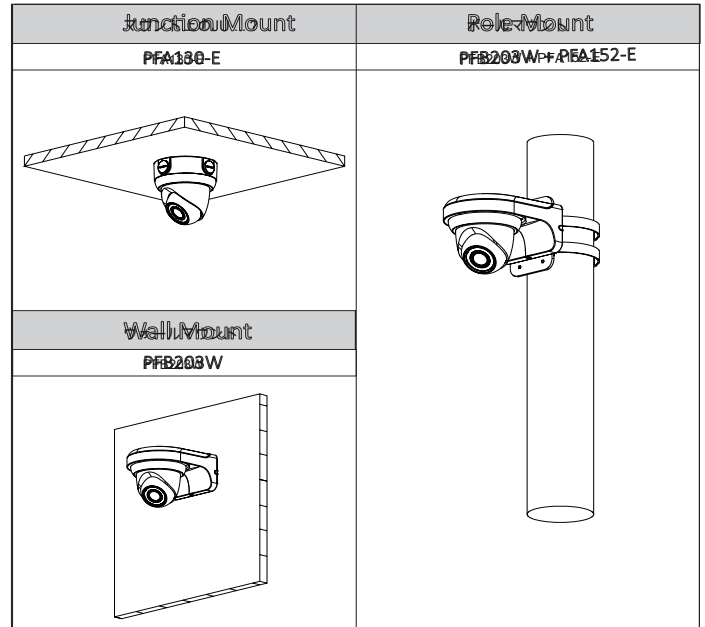

環境の

操作条件	-30°C ~ +60°C (-22°F ~ +140°F) / 95未満%RH
Storage条件	-30°C ~ +60°C (-22°F ~ +140°F) / 95未満%RH
保護等級	IP67
バンドルレジスタンス	N/A

建設

ケーシング	メタル+プラスチック
大きさ	Φ108mm×84.9ミリメートル (4.25"×3.15")
正味重量	0.23キログラム (0.51lb)
総重量	0.387キログラム (0.85lb)

オーダー情報

タイプ	パーツ番号	説明
200万画素カメラ	DH-IPC-HDW1230SP - 0280B	2MP IR 眼球ネットワークカメラ、 2.8ミリメートル、PAL
	DH-IPC-HDW1230SN - 0280B	2MP IR 眼球ネットワークカメラ、 2.8ミリメートル、NTSC
	IPC-HDW1230SP - 0280B	2MP IR 眼球ネットワークカメラ、 2.8ミリメートル、PAL
	IPC-HDW1230SN - 0280B	2MP IR 眼球ネットワークカメラ、 2.8ミリメートル、NTSC
	DH-IPC-HDW1230SP - 0360B	2MP IR 眼球ネットワークカメラ、 3.6ミリメートル、PAL
	DH-IPC-HDW1230SN - 0360B	2MP IR 眼球ネットワークカメラ、 3.6ミリメートル、NTSC
	IPC-HDW1230SP - 0360B	2MP IR 眼球ネットワークカメラ、 3.6ミリメートル、PAL
	IPC-HDW1230SN - 0360B	2MP IR 眼球ネットワークカメラ、 3.6ミリメートル、NTSC
アクセサリ (別売)	PFA130-E	接続箱
	PFB203W	ウォールマウント
	PFA152-E	ポールマウント

オプションのアクセサリ :