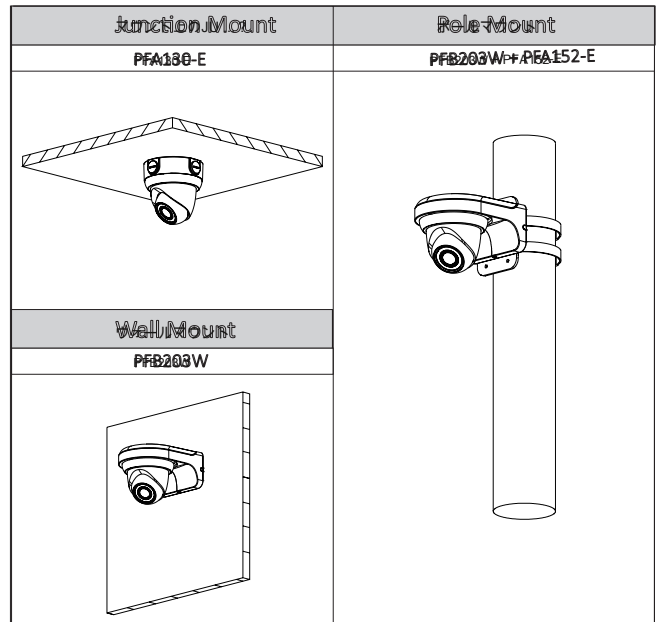

建設

ケーシング	メタル+プラスチック
大きさ	Φ108mm×84.9ミリメートル (4.25"×3.15")
正味重量	0.23キログラム (0.51lb)
総重量	0.387キログラム (0.85lb)

オーダー情報

タイプ	パーツ番号	説明
4MPカメラ	DH-IPC-HDW1431SP - 0280B	4MP IR眼球ネットワークカメラ、 2.8ミリメートル、PAL
	DH-IPC-HDW1431SN - 0280B	4MP IR眼球ネットワークカメラ、 2.8ミリメートル、NTSC
	IPC-HDW1431SP - 0280B	4MP IR眼球ネットワークカメラ、 2.8ミリメートル、PAL
	IPC-HDW1431SN - 0280B	4MP IR眼球ネットワークカメラ、 2.8ミリメートル、NTSC
	DH-IPC-HDW1431SP - 0360B	4MP IR眼球ネットワークカメラ、 3.6ミリメートル、PAL
	DH-IPC-HDW1431SN - 0360B	4MP IR眼球ネットワークカメラ、 3.6ミリメートル、NTSC
	IPC-HDW1431SP - 0360B	4MP IR眼球ネットワークカメラ、 3.6ミリメートル、PAL
	IPC-HDW1431SN - 0360B	4MP IR眼球ネットワークカメラ、 3.6ミリメートル、NTSC
アクセサリ (別売)	PFA130-E	接続箱
	PFB203W	ウォールマウント
	PFA152-E	ポールマウント

オプションのアクセサリ:

PFA130-Eジャンクションボックス PFB203Wウォールマウント PFA152-Eポールマウント

寸法 (mm / インチ)