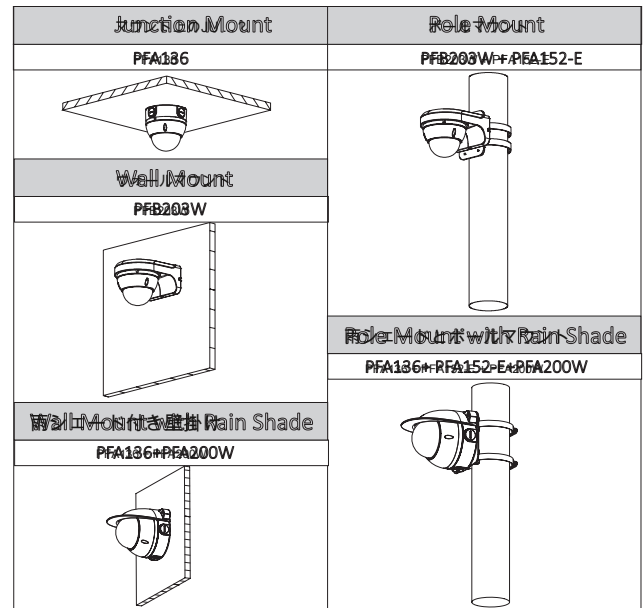

オプションのアクセサリ :

寸法 (mm / インチ)