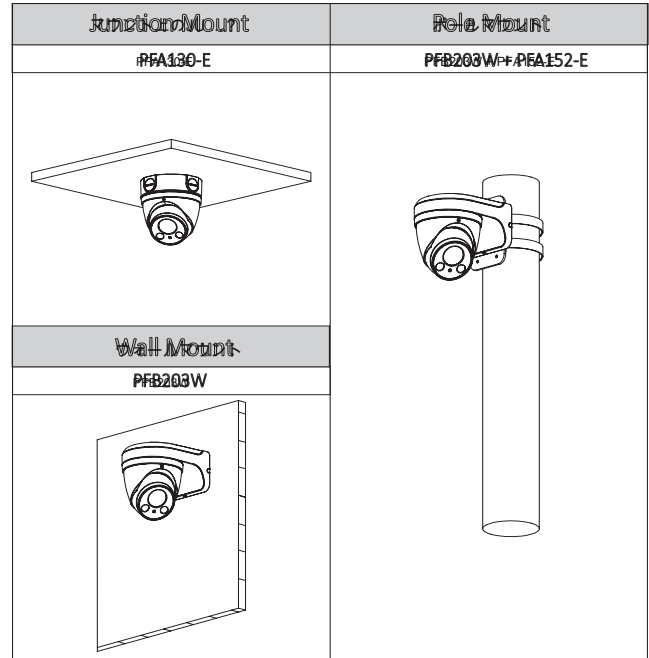

環境の

操作条件	-30°C~+60°C (-22°F~+140°F) / 95未満%RH
保管条件	-30°C~+60°C (-22°F~+140°F) / 95未満%RH
保護等級	IP67
ハンダルレジスタンス	N/A

建設

ケーシング	金属
大きさ	Φ122mmX102ミリメートル (4.8" x4.0")
正味重量	0.60キログラム (1.32lb)
総重量	0.71キログラム (1.57lb)

オーダー情報

タイプ	パーツ番号	説明
200万画素カメラ	DH-IPC-HDW2231RP-ZS	200万画素WDR IR眼球ネットワークカメラ、PAL
	DH-IPC-HDW2231RN-ZS	200万画素WDR IR眼球ネットワークカメラ、NTSC
	IPC-HDW2231RP-ZS	200万画素WDR IR眼球ネットワークカメラ、PAL
	IPC-HDW2231RN-ZS	200万画素WDR IR眼球ネットワークカメラ、NTSC
アクセサリ (別売)	PFA130-E	接続箱
	PFB203W	ウォールマウント
	PFA152-E	ポールマウント

オプションのアクセサリ :